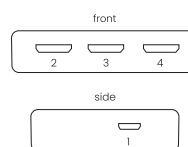

Audio

HDMI audio	DTS-HD Master Audio, DTS:X, Dolby TrueHD, Dolby Atmos, Dolby Digital/AC3, LPCM7.1, PCM 2.0CH
------------	--

General

Dimensions (h x w x d)	18 x 70 x 56 mm
Weight	70 grams

Connections

- 1 HDMI input 3
- 2 HDMI output
- 3 HDMI input 1
- 4 HDMI input 2