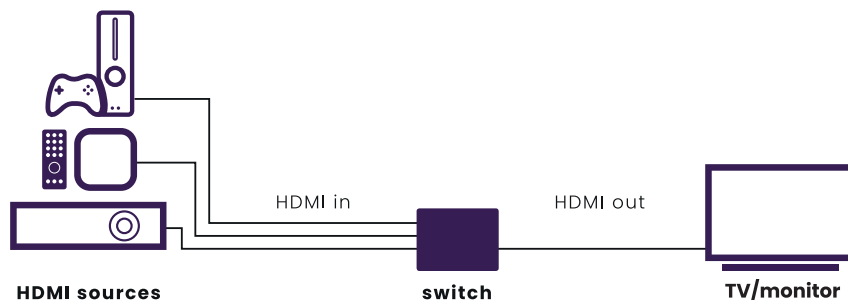

Connect 730

Technical specifications

Connections

AV input	3x HDMI 2.1
AV output	1x HDMI 2.1

Video

Video resolution	Max. 8K 60Hz, 4K 165Hz
PC resolution	Max. 7680 x 4320 @ 60Hz, 3840 x 2160 @ 165Hz
Video bandwidth	48 Gbps
HDMI standard	HDMI 2.1, CEC, EDID, DVI, Deep Color 36 bit, x.v. Colour
HDMI features	VRR, ALLM, QFT, QMS
HDCP standard	HDCP 2.3, 2.2, 1.4
Colour formats	RGB and YCbCr 4:4:4, 4:2:0, 4:2:2
Colour depth	Max. 12 bit

Audio

HDMI audio	DTS-HD Master Audio, DTS:X, Dolby TrueHD, Dolby Atmos, Dolby Digital/AC3, LPCM7.1, PCM 2.0CH

General

Dimensions (h x w x d)	18 x 70 x 56 mm
Weight	70 grams

Connections

1. 1 HDMI input 3
2. 2 HDMI output
3. 3 HDMI input 1
4. 4 HDMI input 2

Order information

Connect 730

Art. no. 25008633 EAN 8712285418501

Packaging size (h x w x d): 155 x 80 x 50 mm

Set includes

- 1x HDMI switch
- 1x Remote control | Battery included
- 1x User manual