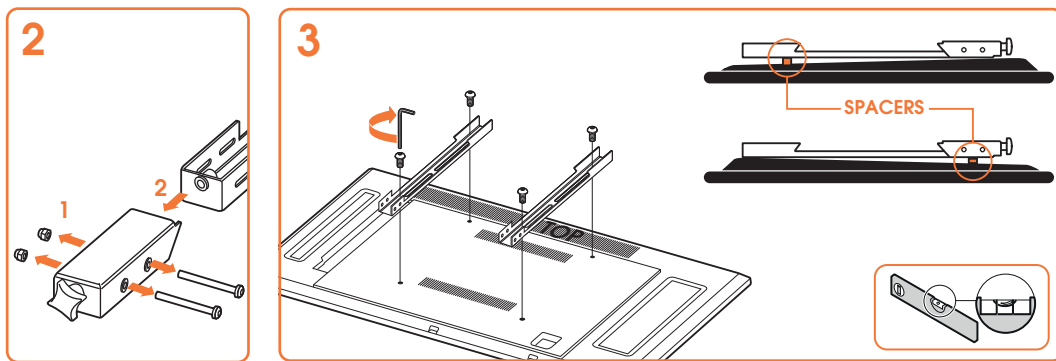

PFTE 7121

EN Mounting instructions	IT Istruzioni di montaggio	RU Инструкция по сборке и установке	RO Instrucțiuni de montaj
DE Montageanleitung	PT Manual de montagem	CZE Návod k montáži	UK Вказівки по монтажі
FR Consignes d'installation	EL Οδηγίες συναρμολόγησης	SK Návod na montáž	BG Инструкции за монтаж
NL Montagevoorschrift	SV Montageföreskrifter	HU Szerelési előírás	JA 設置の説明書
ES Instrucciones de montaje	PL Instrukcja montażu	TR Montaj k ilavuzu	ZH 装配说明

PFTE 7121 max. 160 kg / 352.8 lbs

Designed and engineered in the Netherlands
More information on: www.vogels.com

VOGEL'S PRODUCTS BV, HONDSRUGLAAN 93, 5628 DB EINDHOVEN, THE NETHERLANDS