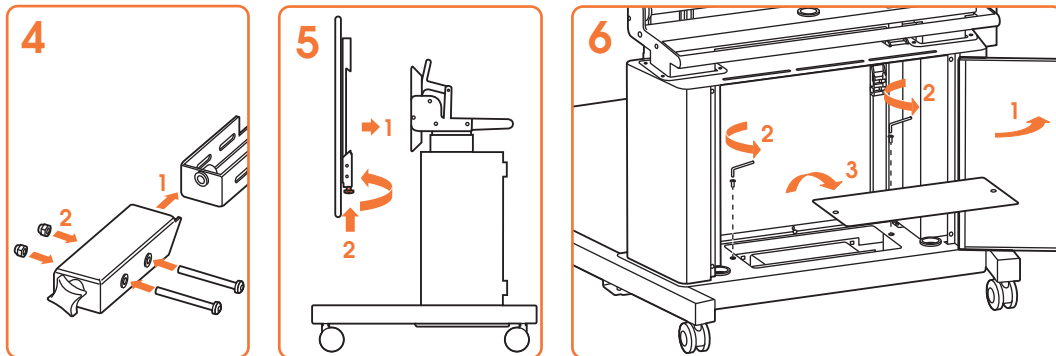

PFTE 7121

EN Mounting instructions	IT Istruzioni di montaggio	RU Инструкция по сборке и установке	RO Instrucțiuni de montaj
DE Montageanleitung	PT Manual de montagem	CZE Návod k montáži	UK Вказівки по монтажі
FR Consignes d'installation	EL Οδηγίες συναρμολόγησης	SK Návod na montáž	BG Инструкции за монтаж
NL Montagevoorschrift	SV Montageföreskrifter	HU Szerelési előírás	JA 設置の説明書
ES Instrucciones de montaje	PL Instrukcja montażu	TR Montaj k ilavuzu	ZH 装配说明

PFTE 7121 max. 160 kg / 352.8 lbs

Designed and engineered in the Netherlands
More information on: www.vogels.com

VOGEL'S PRODUCTS BV, HONDSRUGLAAN 93, 5628 DB EINDHOVEN, THE NETHERLANDS