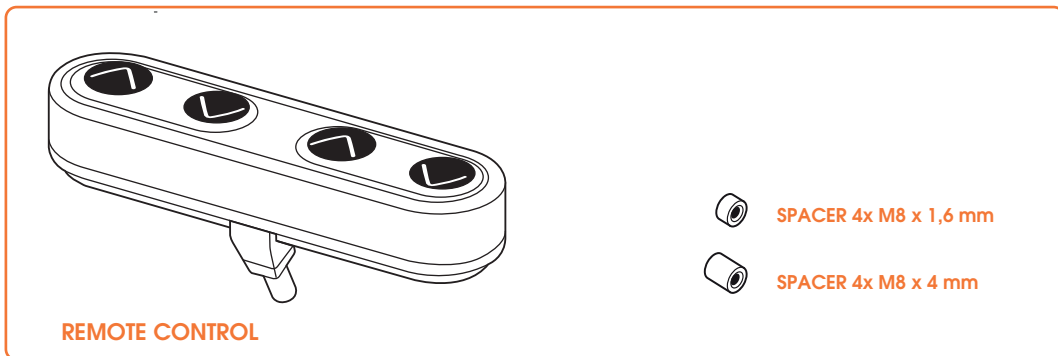

PFTE 7121

EN Mounting instructions	IT Istruzioni di montaggio	RU Инструкция по сборке и установке	RO Instrucțiuni de montaj
DE Montageanleitung	PT Manual de montagem	CZE Návod k montáži	UK Вказівки по монтажі
FR Consignes d'installation	EL Οδηγίες συναρμολόγησης	SK Návod na montáž	BG Инструкции за монтаж
NL Montagevoorschrift	SV Montageföreskrifter	HU Szerelési előírás	JA 設置の説明書
ES Instrucciones de montaje	PL Instrukcja montażu	TR Montaj k ilavuzu	ZH 装配说明

PFTE 7121 max. 160 kg / 352.8 lbs

Designed and engineered in the Netherlands
More information on: www.vogels.com

VOGEL'S PRODUCTS BV, HONDSRUGLAAN 93, 5628 DB EINDHOVEN, THE NETHERLANDS