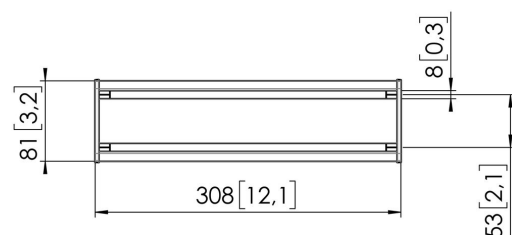

МОМО С430 Компонент интерфейсная панель, 30 см (белый)

Главные преимущества

Создайте свой идеальный кронштейн для монитора МОМО С430 Компонент интерфейсная панель, 30 см является частью серий МОМО Motion и Motion +. Специально предназначен для оптимального выравнивания монитора. Бесконечные возможности. Создайте многомониторную конфигурацию с помощью всего нескольких компонентов. Располагайте мониторы как прямо, так и под углом. Аксессуары и компоненты кронштейна для мониторов МОМО устанавливаются с помощью всего одного шестигранного ключа, заботливо включенного в комплект. Таким образом, нужный инструмент всегда будет у вас под рукой.

МОМО С430 Компонент интерфейсная панель, 30 см (белый)

Характеристики

Артикул (SKU)	7164301
Цвет	Белый
Код EAN отдельной коробки	8712285354441
Высота	81
Длина	308
Глубина	21
Сертифицирован TÜV	Да
Гарантия	10 лет