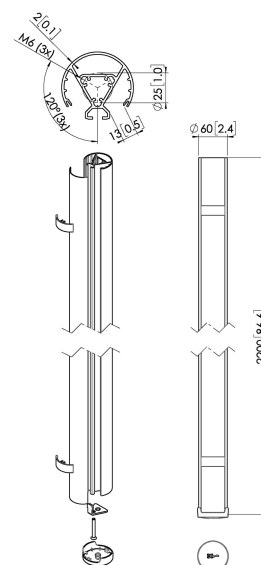

PUC 2422 Palo 220 cm, colore silver

Benefici chiave

- Design esclusivo e raffinato
- Componenti modulari
- Gestione del cablaggio
- Adatta anche per soffitti inclinati
- Facile da installare

Il PUC 2422 è un tubo da 220 cm (86.6 pollici) e fa parte del sistema modulare Connect-it con il quale è possibile creare una soluzione di fissaggio a soffitto per schermi di piccole e medie dimensioni.

PUC 2422 Palo 220 cm, colore silver

Specifiche

Numero dell'articolo (SKU)	7224224
Colore	Argento
EAN scatola singola	8712285344527
Lunghezza	2200
Larghezza	60
Certificazione TÜV	Sì
Garanzia	5 anni
Massimo peso di carico (kg/Lbs)	40 / 88.18
Schermi back-to-back	False