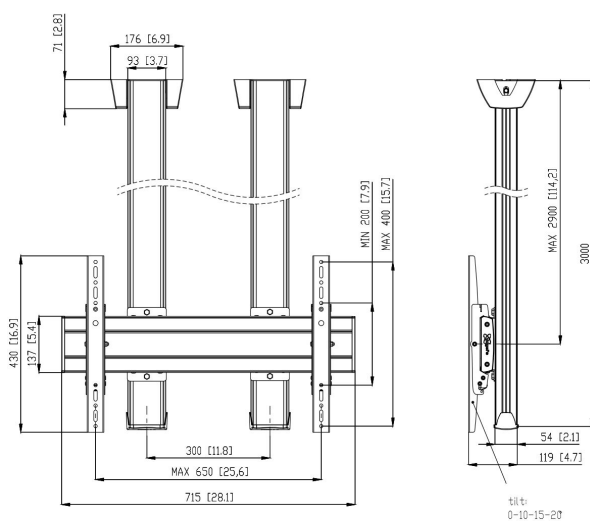

CD3064S Ceiling mount double pole

Deckenbefestigung set CD3064

Bildschirmgröße: >65" 65" Passgröße: 600x400 Max. Last: 160 kg - 352 lbs Set bestehend aus: • 2x PUC 1060 Deckenadapter fest • 2x PUC 2530 Profil 300 cm • 1x PFB 3407 Bildschirm-Adapterstange • 1x PFS 3204 Bildschirm-Adapterstreifen • 1x PFA 9126 Halterungsset

CD3064S Ceiling mount double pole

Technische Daten

Artikelnummer (SKU)	7950064
Farbe	Silber
EAN-Einzelbox	8712285332302
Länge	3000
Breite	715
Tiefe	119
TÜV-zertifiziert	Ja
Neigbar	Neigbar -3°/+3°
Garantie	5 Jahre
Max. Gewichtslast (kg/Lbs)	160 / 352.74
Min. hole pattern	100mm x 100mm
Max. hole pattern	650mm x 400mm
Max. Schraubengröße	M8
Max. Schnittstellenhöhe (mm)	430
Max. Breite der Schnittstelle (mm)	715
Autolock	True
Deckenarten	flache Decke
Fischer enthalten	Ja
Max. Abstand zur Decke - Mittendisplay	2900
Max. horizontale Lochung (mm)	650
Max. vertikale Lochung (mm)	400
Min. horizontale Lochung (mm)	100
Min. Bildschirmgröße (Zoll)	65
Min. vertikale Lochung (mm)	100
Universelles oder festes Lochmuster	Universell