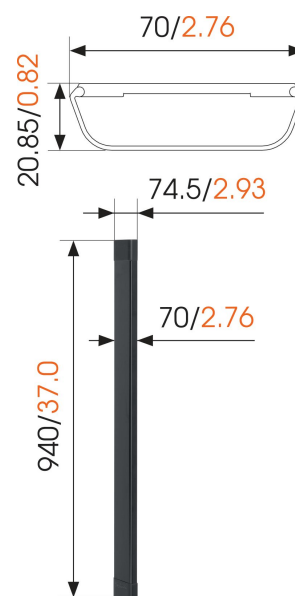

CABLE 8 Kabelsøjler (sort)

Største fordele

- Nem installation: boreskabelon medfølger
- Slankt og elegant design
- Skjul dine kabler med stil

Med Vogel's kabelskjulere kan du skjule alle kabler sikkert og ryddeligt.

mm/inch

CABLE 8 Kabelsøjler (sort)

Specifikationer

Max. number of cables to hold	Op til 8 kabler
Kabeldækslængde (cm)	94 cm
Varenummer	8357410
EAN enkelt pakke	8712285321528
Farve	Sort
TÜV-certificeret	Nej
Garanti	Livstid