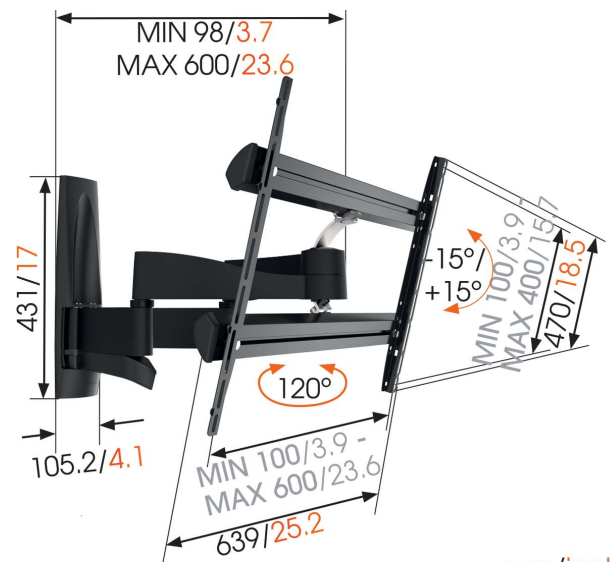

WALL 2350 Full-Motion TV Wall Mount

mm/inch
VESA mounting holes

WALL 2350 Full-Motion TV Wall Mount

Specifikationer

Varenummer	8354080
Farve	Sort
EAN enkelt pakke	8712285330865
Produktstørrelse	L
Vip	Vip op til 15°
Drej	Bevægelse (op til 120°)
Garanti	Livstid
Min. skærmstørrelse	40
Maks. skærmstørrelse	65
Min. hulmønster	100mm x 100mm
Maks. hulmønster	600mm x 400mm
Maks. boltstørrelse	M8
Maks. højde på grænseflade (mm)	470
Maks. bredde på grænseflade (mm)	639
Certificeringer	TÜV
Maks. afstand til væggen (mm / inch)	600 / 23.62
Min. afstand til væggen (mm / inch)	98 / 3.86
Antal drejepunkter	4
Universelt eller fast hulmønster	Universal