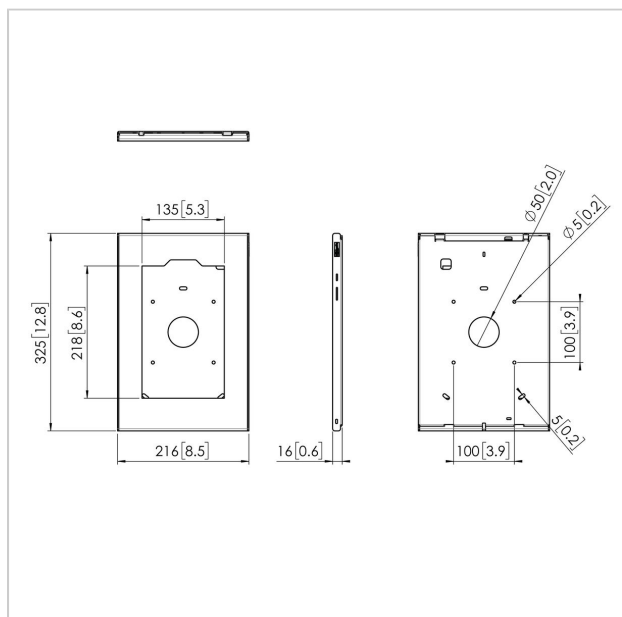

## PTS 1236 TabLock pour Samsung Galaxy Tab A 10.1 (2019)

N° d'article (SKU)  
Couleur

7495454  
Argent

Nous avons conçu un étui fin et élégant, en aluminium et en acier de qualité supérieure, permettant de protéger un Samsung Galaxy Tab dans des environnements publics. L'étui sécurisé TabLock peut être monté directement au mur, ou sur n'importe quel support Vogel's compatible grâce aux trous de montage VESA 100x100 mm. L'étui sécurisé TabLock, doté d'un nouveau mécanisme de fermeture unique avec une clé et une serrure, peut être ouvert rapidement et facilement si nécessaire.

## Spécifications

N° type produit	PTS 1236
N° d'article (SKU)	7495454
Couleur	Argent
EAN emballage unitaire	8712285345203
Hauteur	325
Largeur	216
Profondeur	16
Garantie	5 ans
Options de bureau	Support de table fixe Pied de table fixe Pied de table autonome
Verrouillable	True
Bouton Start tablette caché ou accessible	Les deux