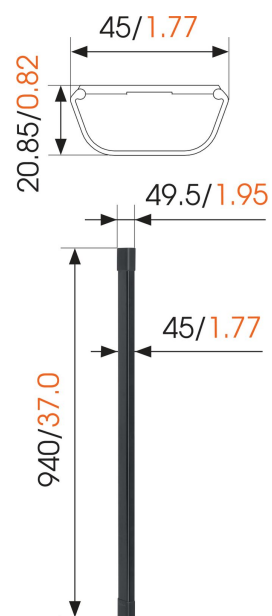

CABLE 4 Canalina (bianco)

Benefici chiave

- Installazione semplice: modello di foratura fornito
- Distante solo 2 cm / 0.8 pollici dalla parete
- Design slanciato ed elegante
- Nascondi con eleganza tutti i tuoi cavi

Con le canaline di Vogel's potete nascondere tutti i cavi in modo ordinato e sicuro.

mm/inch

CABLE 4 Canalina (bianco)

Specifiche

Numero dell'articolo (SKU)	8357401
Colore	Bianco
EAN scatola singola	8712285321443
Certificazione TÜV	No
Garanzia	A vita
Lunghezza copricavo (cm)	94 cm
Numero massimo di cavi da contenere	Fino a 4 cavi