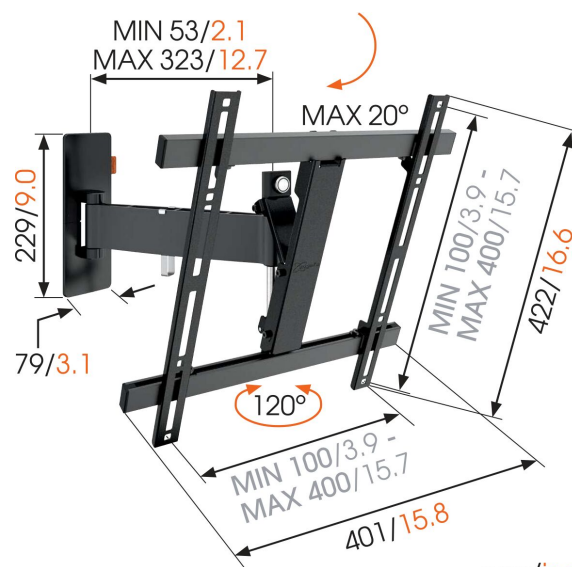

## WALL 2225 Obrotowy uchwyt do telewizora (czarny)

mm/inch  
VESA mounting holes

## WALL 2225 Obrotowy uchwyt do telewizora (czarny)

### Specyfikacja

Numer artykułu (SKU)	8352070
Kolor	Czarny
Kod EAN pojedynczego opakowania	8712285324383
Rozmiar produktu	M
Uchylny	Uchylny do 20°
Obrót	Obrotowy (do 120°)
Gwarancja	Dożywotnia
Min. rozmiar ekranu (cale)	32
Maks. rozmiar ekranu (cale)	55
Min. hole pattern	100mm x 100mm
Max. hole pattern	400mm x 400mm
Maks. rozmiar śrub	M8
Maks. wysokość części łączącej (mm)	422
Maks. szerokość części łączącej (mm)	401
Maks. odległość od ściany (mm)	320
Min. odległość od ściany (mm)	55
Liczba punktów obrotu	2
Uniwersalny lub stały rozkład otworów montażowych	Uniwersalny