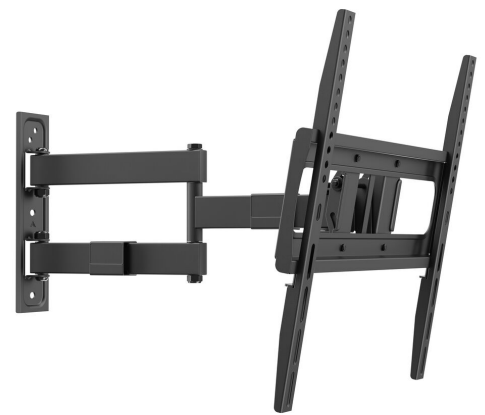

UP 4045 Support TV Orientable M

Principaux avantages

- Regardez depuis n'importe quel endroit de la pièce : pivote jusqu'à 180°
- Évitez les reflets : inclinaison jusqu'à 15°
- Clips de câble inclus : guidez vos câbles électriques du téléviseur au mur
- Testé à 3 fois le poids maximum du téléviseur
- Qualité fiable à un prix abordable

L'UP 4045 associe un design minimaliste et élégant à une solidité à toute épreuve pour maintenir votre téléviseur en place en toute sécurité. Idéal pour un montage dans une chambre à coucher. Installez le téléviseur plus haut sur le mur et inclinez-le jusqu'à 15°. Le système intégré de gestion des câbles permet de maintenir les fils bien organisés, donnant à votre installation un aspect propre et ordonné. Conçu pour offrir une fiabilité durable, l'UP 4045 a fait l'objet de tests approfondis.

UP 4045 Support TV Orientable M

Spécifications

Dimensions min. écran (pouce)	32
Dimensions max. écran (pouce)	65
Min. hole pattern	75mm x 75mm
Max. hole pattern	400mm x 400mm
Modèle min. trous de fixations hor. (mm)	75
Modèle max. trous de fixations hor. (mm)	400
Modèle min. trous de fixation vert. (mm)	75
Modèle max. trous de fixation vert. (mm)	400
Modèle universel ou fixe de trous de fixation	Universel
Hauteur max. interface (mm)	420
Largeur max. interface (mm)	480
Charge max. (kg)	25
Charge max. (Lbs)	55.12
Pivoter	Jusqu'à 180°
Nombre de points de pivot	3
Inclinaison	Inclinaison jusqu'à 15°
Rangement des câbles	Serre-câble
Niveau à bulle fourni	Non
Hauteur	420
Largeur	480
Profondeur	500
N° d'article (SKU)	8440450
EAN emballage unitaire	8712285416606
Couleur	Noir
Garantie	5 ans