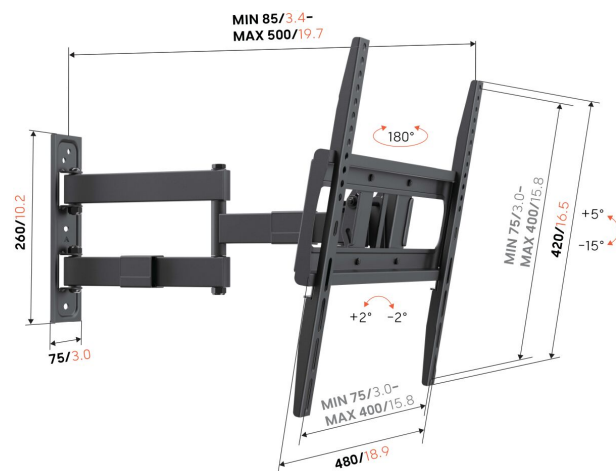

UP 4045 Support TV Orientable M

Principaux avantages

- Regardez depuis n'importe quel endroit de la pièce : pivote jusqu'à 180°
- Évitez les reflets : inclinaison jusqu'à 15°
- Clips de câble inclus : guidez vos câbles électriques du téléviseur au mur
- Testé à 3 fois le poids maximum du téléviseur
- Qualité fiable à un prix abordable

L'UP 4045 associe un design minimaliste et élégant à une solidité à toute épreuve pour maintenir votre téléviseur en place en toute sécurité. Idéal pour un montage dans une chambre à coucher. Installez le téléviseur plus haut sur le mur et inclinez-le jusqu'à 15°. Le système intégré de gestion des câbles permet de maintenir les fils bien organisés, donnant à votre installation un aspect propre et ordonné. Conçu pour offrir une fiabilité durable, l'UP 4045 a fait l'objet de tests approfondis.

UP 4045 Support TV Orientable M

Spécifications

Dimensions min. écran (pouce)	32
Dimensions max. écran (pouce)	65
Min. hole pattern	75mm x 75mm
Max. hole pattern	400mm x 400mm
Modèle min. trous de fixations hor. (mm)	75
Modèle max. trous de fixations hor. (mm)	400
Modèle min. trous de fixation vert. (mm)	75
Modèle max. trous de fixation vert. (mm)	400
Modèle universel ou fixe de trous de fixation	Universel
Hauteur max. interface (mm)	420
Largeur max. interface (mm)	480
Charge max. (kg)	25
Charge max. (Lbs)	55.12
Pivoter	Jusqu'à 180°
Nombre de points de pivot	3
Inclinaison	Inclinaison jusqu'à 15°
Rangement des câbles	Serre-câble
Niveau à bulle fourni	Non
Hauteur	420
Largeur	480
Profondeur	500
N° d'article (SKU)	8440450
EAN emballage unitaire	8712285416606
Couleur	Noir
Garantie	5 ans