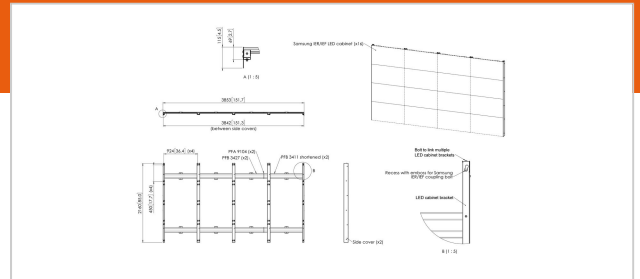

INT8102 Монтажный комплект светодиодной стены для Samsung IFR/IER 2,0 мм, 4x4

Артикул (SKU)
Цвет

7951230
Черный

Главные преимущества

- Легко устанавливать и обслуживать
- Быстрый монтаж
- Решение для любой конфигурации
- Привлекательный дизайн
- Сертификация TÜV-5

Компания Vogel's подобрала полный монтажный комплект для видеостены 4x4 Full HD из светодиодных дисплеев Samsung серий IFR и IER.