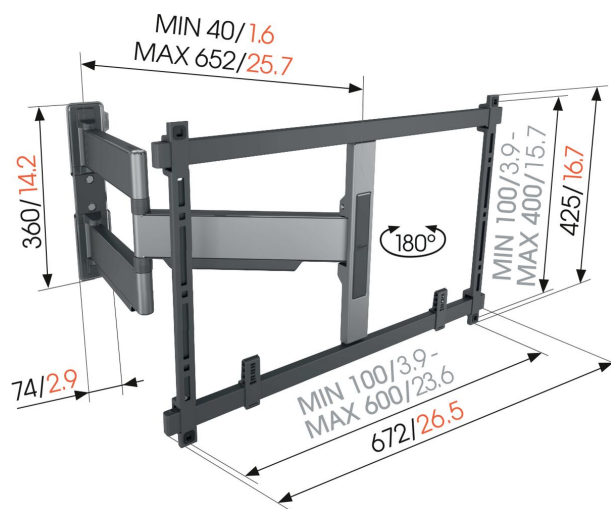

TVM 5645 Soporte TV Giratorio (negro)

Beneficios clave

- Ultrafino y robusto - A solo 4 cm de la pared, ideal para grandes TV OLED/QLED
- Movimiento suave OneFinger™ - Gracias a los rodamientos recubiertos y a los ejes de acero de precisión
- Instalación perfectamente nivelada - Nivel de burbuja gratuito incluido
- 2D-Levelling™: mantén tu TV siempre nivelada - Nivelación precisa después de la instalación (horizontal y vertical)
- Parches protectores para el televisor: protege la parte trasera del TV con parches protectores suaves

Soporte de pared articulado para TV planos de alta gama de entre 40 y 77 pulgadas

El soporte de pared para TV ELITE Full-Motion+ combina un diseño minimalista con un gran rendimiento. El soporte de pared no solo es ultrafino, sino también ultrarresistente y puede girar hasta 180°. En otras palabras, es la solución definitiva para los televisores grandes de gama alta, como los OLED y QLED. El soporte de pared es apto para TV de entre 40 y 77 pulgadas de tamaño, con un peso de hasta 45 kg. En la posición inicial, su televisor se monta a solo 4 cm de la pared. Disponible en los colores blanco y gris platino.