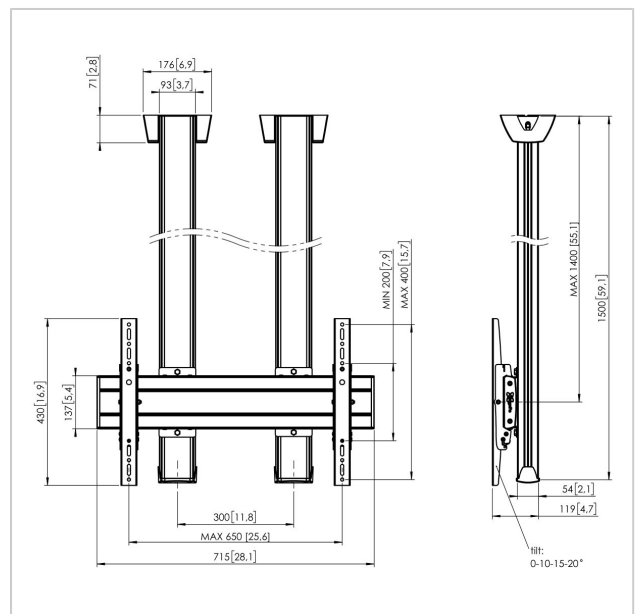

CD1564S Support plafond

N° d'article (SKU)
Couleur

7950044
Argent

Principaux avantages

- Design haut de gamme élégant
- Rangement des câbles
- Installation rapide et simple

Support plafond kit CD1564

Taille d'écran: >65"65" Installation: 600x400 Charge maximale:
160 kg - 352 lbs Kit composé de: • 2x PUC 1060 Plaque de
plafond fixe • 2x PUC 2515 Tube 150 cm • 1x PFB 3407 La barre
d'interface • 1x PFS 3204 Bandes interface • 1x PFA 9126 Kit de
support

CD1564S Support plafond

VOGEL'S HOLDING BV 2019 (c) Tous droits réservés.
Sous réserve d'erreurs d'impression et de modifications
techniques ou de prix.
Date :2020-11-09

www.vogels.com

Spécifications

N° type produit	CD1564	Modèle min. trous de fixations	100
N° d'article (SKU)	7950044	hor. (mm)	
Couleur	Argent	Dimensions min. écran (pouce)	65
EAN emballage unitaire	8712285332227	Modèle min. trous de fixation	100
Longueur	1500	vert. (mm)	
Largeur	715	Modèle universel ou fixe de trous	Universel
Profondeur	119	de fixation	
Certifié TÜV	Oui		
Inclinaison	Inclinaison -3°/+3°		
Garantie	5 ans		
Charge max. (kg)	160		
Min. hole pattern	100mm x 100mm		
Max. hole pattern	650mm x 400mm		
Dim. max. boulon	M8		
Hauteur max. interface (mm)	430		
Largeur max. interface (mm)	715		
Auto-blocage	True		
Types de plafonds	Plafond plat		
Fischer intégré	Oui		
Distance max. au plafond - centre écran (mm)	1400		
Modèle max. trous de fixations	650		
hor. (mm)			
Modèle max. trous de fixation	400		
vert. (mm)			