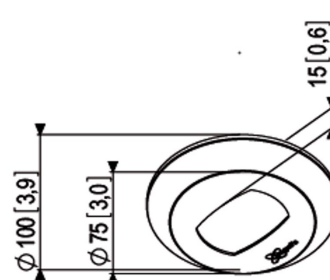

PFA 9106 Maskownica sufitowa do PUC 21xx / PUC 23xx

Numer artykułu (SKU)
Kolor

7291061
Biały

Biała maskownica sufitowa

mm (inch)

PFA 9106 Maskownica sufitowa do PUC 21xx / PUC 23xx

www.vogels.com

VOGEL'S HOLDING BV 2019 (c) Wszystkie prawa zastrzeżone.
Z zastrzeżeniem błędów drukarskich, technicznych i zmian cen.
Data: 2019-05-17

Specyfikacja

Numer rodzaju produktu	PFA 9106
Numer artykułu (SKU)	7291061
Kolor	Biały
Kod EAN pojedynczego opakowania	8712285320965
Gwarancja	5-letnia