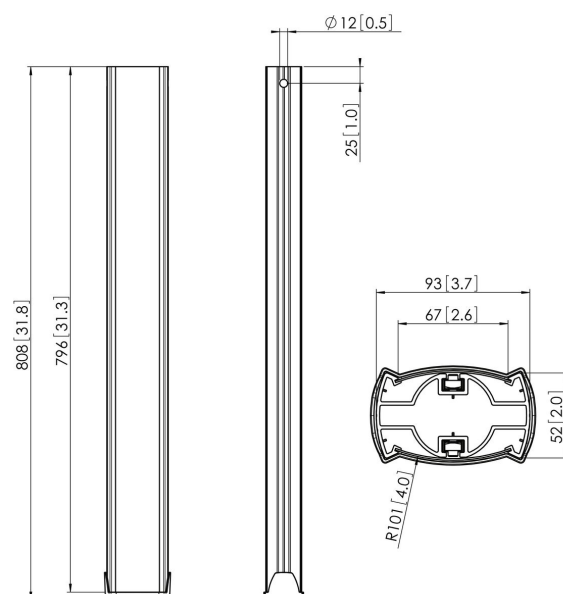

## PUC 2508 Tube 80 cm, noir

Le PUC 2508 est un tube de 80 cm faisant partie du système modulaire Connect-it. Il vous permet de créer une solution de montage au plafond pour les écrans de moyenne et grande taille.

## **PUC 2508 Tube 80 cm, noir**

# Spécifications

N° d'article (SKU)	7225080
Couleur	Noir
EAN emballage unitaire	8712285329340
Longueur	800
Certifié TÜV	Oui
Garantie	5 ans
Charge max. (kg)	80
Écrans dos-à-dos	True
Exceptions Conned It	2x if inches gte 65