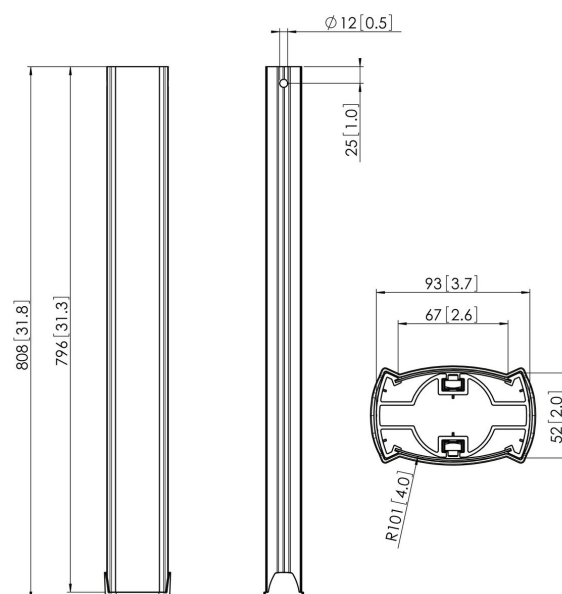

PUC 2508B Tube

Principaux avantages

- Rangement des câbles
- Modulaire

Le PUC 2508 est un tube de 80 cm faisant partie du système modulaire Connect-it. Il vous permet de créer une solution de montage au plafond pour les écrans de moyenne et grande taille.

PUC 2508B Tube

Spécifications

Exceptions Conned It	2x if inches gte 65
Écrans dos-à-dos	True
Charge max. (kg)	80
Charge max. (Lbs)	176.37
Longueur	800
N° d'article (SKU)	7225080
EAN emballage unitaire	8712285329340
Couleur	Noir
Certifications	TAA TÜV
Certifié TÜV	Oui
Garantie	5 ans