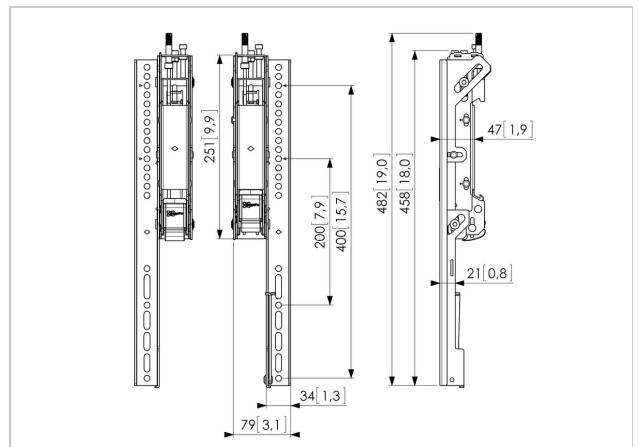

PFS 3504 Display interface strips 3D verstelbaar

Numer artykułu (SKU)
Kolor

7235040
Czarny

Kluczowe atuty

- Precyzyjna regulacja podczas instalacji
- Modułowy
- Łatwa i szybka instalacja
- Zabezpieczenie antykradzieżowe

PFS3504 ramiona mocujące są częścią unikalnego i elastycznego systemu, który jest idealny do instalacji ścian wideo i menuboard. Dzięki tej modułowej koncepcji, opartej na serii Connect-it możesz stworzyć dowolną konfigurację ściany wideo. Ściana wideo składa się z płyt mocujących (PFB 34xx) i zestawów ramion mocujących (z regulacją 3D – PFS 35xx). Vogel's oferuje 3 długości płyt mocujących od 1900 do 3300 mm i dwa rodzaje ramion z rozstawem VESA 400 mm i 800 mm.

PFS 3504 to unikalne ramiona z regulacją monitorów od góry, które można regulować w 3 płaszczyznach (3D) do uzyskania idealnego ułożenia ściany wideo. PFS 3504 ma rozstaw pionowy 400 mm i możliwość regulacji poziomej, głębokości i nachylenia. Gdy monitor jest na swoim miejscu wbudowana pozycja serwisowa umożliwia łatwe podłączenie kabli. Pozycja serwisowa umożliwia indywidualny dostęp do monitorów w celu ich wymiany lub serwisu. Nawet jeżeli monitor znajduje się w środku ściany wideo. Dodatkowo jest możliwość zablokowania ruchu poziomego, aby zapobiec przesuwaniu monitora. Z opcjonalną kłódką (PFA 9109) istnieje możliwość blokady przed nieautoryzowanym dostępem.

Numer rodzaju produktu	PFS 3504
Numer artykułu (SKU)	7235040
Kolor	Czarny
Kod EAN pojedynczego opakowania	8712285328800
Wysokość	482
Certyfikat TÜV	Tak
Uchylny	Uchylny -3°/+7°
Gwarancja	5-letnia
Maks. nośność (kg)	80
Maks. rozmiar śrub	M8
Maks. wysokość części łączącej (mm)	482
Maks. szerokość części łączącej (mm)	79
Maks. odległość pomiędzy otworami montażowymi w pionie (mm)	400
Min. odległość pomiędzy otworami montażowymi w pionie (mm)	100
Pozycja serwisowa	Tak