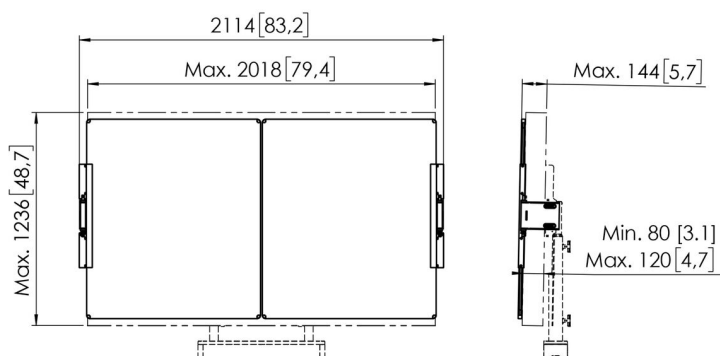

### Spécifications de l'offre

MARQUE ET PRODUIT : Vogel's RISE A218 ; Ensemble de tableaux blancs 86" pour le système de levage d'écran motorisé sol-mur RISE ; couleur : blanc ; SEGMENTS DU MARCHÉ : système de levage d'écran motorisé idéal pour une utilisation dans une école, une salle de réunion, un hall d'entrée ou une salle de conférence ; segment de marché éducation ; segment de marché entreprise ; CONVIENT POUR : accessoire spécialement conçu pour la solution de levage d'écran motorisé sol-mur RISE ; convient aux écrans de 86 pouces de n'importe quelle marque ; MATÉRIAUX : lot de 2, avec barre d'extension ; revêtu d'émail sur 2 faces ; rebords en acier inoxydable ; charnières revêtues de poudre blanche conformément aux directives RoHs ; barre d'interface en aluminium ; CARACTÉRISTIQUES : testé TÜV-5 ; garantie 5 ans ; montage facile ; ensemble de 2 pièces et 1 barre d'interface ; permet de monter un tableau blanc à gauche et à droite d'un écran plat interactif de 86 pouces ; charnières réglables permettant de régler la profondeur, la hauteur et la largeur pour un alignement parfait sur tout écran ; Charnières développées en interne par Vogel's ; les tableaux blancs ne s'ouvrent pas spontanément, même après une utilisation fréquente ; l'ensemble de tableaux blancs se déplace avec l'élévateur d'écran RISE (80 mm/s ou 50 mm/s) avec un écran pesant jusqu'à 120 kg ; convient aux marqueurs à base d'alcool ; emballage écologique sans EPP / EPS ; spécialement conçu pour la solution de levage d'écran motorisé sol-mur RISE ; SPÉCIFICATIONS TECHNIQUES : Convient à un écran de 86" ; hauteur réglable jusqu'à 100 mm / 3,9 pouces ; inclinaison : -4 / +4 degrés ; Profondeur min. - max. réglable, 80 - 120 mm / 3,1 - 4,7 pouces ; Distance min. - max. entre le sol et le centre de l'écran : 806 - 1786 mm / 31,7 - 70,3 pouces ; distance entre le milieu du VESA et le bord supérieur : 446 mm / 17,6 pouces ; largeur totale lorsqu'il est ouvert avec un écran de 86 pouces : 4130 mm / 1624,6 pouces ; largeur totale lorsqu'il est fermé : 2114 mm / 83,2 pouces ; hauteur x largeur du produit 1 tableau blanc : 1157 x 1009 mm / 45,6 x 39,72 pouces ; poids net : 30 kg / 66,1 lbs ; longueur x largeur x hauteur de la barre d'interface : 1140 x 31 x 137 mm / 44,9 x 1,2 x 5,4 pouces ; INFORMATIONS LOGISTIQUES : dimensions de la boîte 1 : (mm) 1208 x 1038 x 90 / (pouces) 47,6 x 40,9 x 3,5 ; dimensions de la boîte 2 : (mm) 1175 x 395 x 62 / (pouces) 46,3 x 15,5 x 2,4 ; poids brut total : 32,8 kg / 72,3 lbs ; PROPOSITION DE PRODUIT : Système de levage d'écran motorisé pour une utilisation intuitive et sûre d'un écran à la bonne hauteur ; Vogel's Products BV.