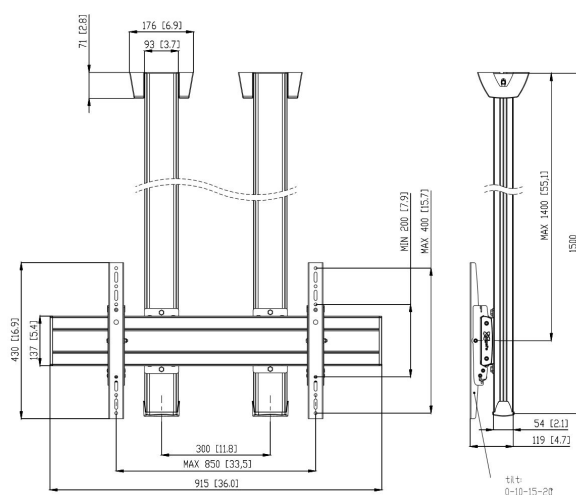

CD1584B Deckenbefestigung

Deckenbefestigung set CD1584

Bildschirmgröße: >65" 65" Passgröße: 800x400 Max. Last: 160 kg
 - 352 lbs Set bestehend aus: • 2x PUC 1060 Deckenadapter
 fest • 2x PUC 2515 Profil 150 cm • 1x PFB 3409 Bildschirm-
 Adapterstange • 1x PFS 3204 Bildschirm-Adapterstreifen • 1x
 PFA 9126 Halterungsset

CD1584B Deckenbefestigung

Technische Daten

Artikelnummer (SKU)	7950050
Farbe	Schwarz
EAN-Einzelbox	8712285332289
Länge	1500
Breite	915
Tiefe	119
TÜV-zertifiziert	Ja
Neigbar	Neigbar -3°/+3°
Garantie	5 Jahre
Max. Gewichtslast (kg/Lbs)	160 / 352.74
Deckenarten	flache Decke
Fischer enthalten	Ja
Max. Abstand zur Decke - Mittendisplay	1400
Max. horizontale Lochung (mm)	850
Max. vertikale Lochung (mm)	400
Min. horizontale Lochung (mm)	100
Min. Bildschirmgröße (Zoll)	65
Min. vertikale Lochung (mm)	100