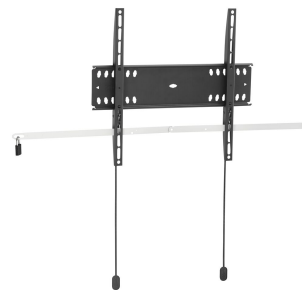

PFW 4500 Supporto piatto a parete per schermi

Il supporto da parete fisso PFW 4500 con dispositivo di blocco protegge dai furti gli schermi piatti di grandi dimensioni installati nelle aree pubbliche. La serie PFW 4000 è progettata appositamente per le aree pubbliche che non possono disporre di una sorveglianza continua. Il meccanismo Autolock® di Vogel's blocca lo schermo in tutta sicurezza, mentre il design sottile crea un look pulito ed elegante.

PFW 4500 Supporto piatto a parete per schermi

Specifiche

Numero dell'articolo (SKU)	7045000
Colore	Nero
EAN scatola singola	8712285338601
Dimensione prodotto	M
Certificazione TÜV	Si
Garanzia	5 anni
Dimensione minima dello schermo (pollici)	42
Dimensione massima dello schermo (pollici)	55
Massimo peso di carico (kg)	50
Min. hole pattern	100mm x 100mm
Max. hole pattern	400mm x 400mm
Dimensione massima del bullone	M8
Altezza massima dell'interfaccia (mm)	420
Larghezza massima dell'interfaccia (mm)	460
Autobloccaggio	True
Fischer interno	Si
Bloccabile	True
Opzioni di blocco	Lucchetto incluso / integrato
Disposizione orizzontale massima del foro di montaggio (mm)	400
Dimensione massima dello schermo (pollici)	55
Disposizione verticale massima del foro di montaggio (mm)	400
Distanza minime dal muro (mm)	27
Disposizione orizzontale minime del foro di montaggio (mm)	100
Dimensione minima dello schermo (pollici)	42
Disposizione verticale minime del foro di montaggio (mm)	100
Orientamento	Orizzontale
Posizione di servizio	No
Struttura con misure standard o universali	Universale