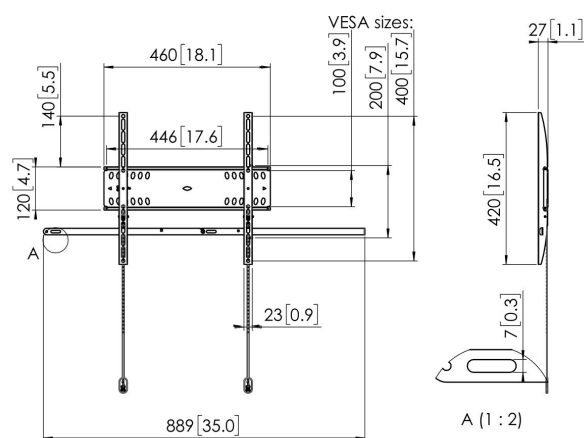

PFW 4500 Supporto piatto a parete per schermi

Il supporto da parete fisso PFW 4500 con dispositivo di blocco protegge dai furti gli schermi piatti di grandi dimensioni installati nelle aree pubbliche. La serie PFW 4000 è progettata appositamente per le aree pubbliche che non possono disporre di una sorveglianza continua. Il meccanismo Autolock® di Vogel's blocca lo schermo in tutta sicurezza, mentre il design sottile crea un look pulito ed elegante.

PFW 4500 Supporto piatto a parete per schermi

Specifiche

Numero dell'articolo (SKU)	7045000
Colore	Nero
EAN scatola singola	8712285338601
Dimensione prodotto	M
Certificazione TÜV	Si
Garanzia	5 anni
Dimensione minima dello schermo (pollici)	42
Dimensione massima dello schermo (pollici)	55
Massimo peso di carico (kg)	50
Min. hole pattern	100mm x 100mm
Max. hole pattern	400mm x 400mm
Dimensione massima del bullone	M8
Altezza massima dell'interfaccia (mm)	420
Larghezza massima dell'interfaccia (mm)	460
Autobloccaggio	True
Fischer interno	Si
Bloccabile	True
Opzioni di blocco	Lucchetto incluso / integrato
Disposizione orizzontale massima del foro di montaggio (mm)	400
Dimensione massima dello schermo (pollici)	55
Disposizione verticale massima del foro di montaggio (mm)	400
Distanza minime dal muro (mm)	27
Disposizione orizzontale minime del foro di montaggio (mm)	100
Dimensione minima dello schermo (pollici)	42
Disposizione verticale minime del foro di montaggio (mm)	100
Orientamento	Orizzontale
Posizione di servizio	No
Struttura con misure standard o universali	Universale