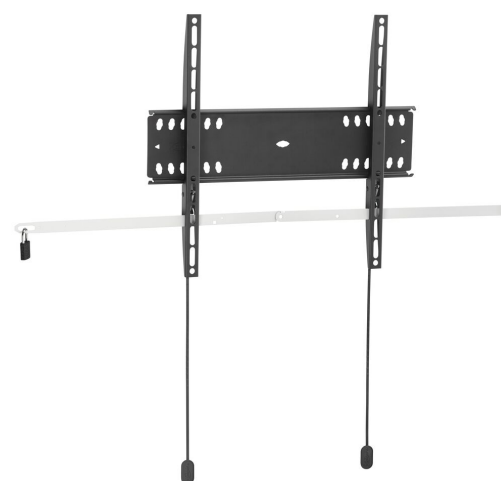

PFW 4500 Supporto piatto a parete per schermi

Il supporto da parete fisso PFW 4500 con dispositivo di blocco protegge dai furti gli schermi piatti di grandi dimensioni installati nelle aree pubbliche. La serie PFW 4000 è progettata appositamente per le aree pubbliche che non possono disporre di una sorveglianza continua. Il meccanismo Autolock® di Vogel's blocca lo schermo in tutta sicurezza, mentre il design sottile crea un look pulito ed elegante.

PFW 4500 Supporto piatto a parete per schermi

Specifiche

Numero dell'articolo (SKU)	7045000
Colore	Nero
EAN scatola singola	8712285338601
Dimensione prodotto	M
Certificazione TÜV	Si
Garanzia	5 anni
Dimensione minima dello schermo (pollici)	42
Dimensione massima dello schermo (pollici)	55
Massimo peso di carico (kg)	50
Min. hole pattern	100mm x 100mm
Max. hole pattern	400mm x 400mm
Dimensione massima del bullone	M8
Altezza massima dell'interfaccia (mm)	420
Larghezza massima dell'interfaccia (mm)	460
Autobloccaggio	True
Fischer interno	Si
Bloccabile	True
Opzioni di blocco	Lucchetto incluso / integrato
Disposizione orizzontale massima del foro di montaggio (mm)	400
Dimensione massima dello schermo (pollici)	55
Disposizione verticale massima del foro di montaggio (mm)	400
Distanza minime dal muro (mm)	27
Disposizione orizzontale minime del foro di montaggio (mm)	100
Dimensione minima dello schermo (pollici)	42
Disposizione verticale minime del foro di montaggio (mm)	100
Orientamento	Orizzontale
Posizione di servizio	No
Struttura con misure standard o universali	Universale