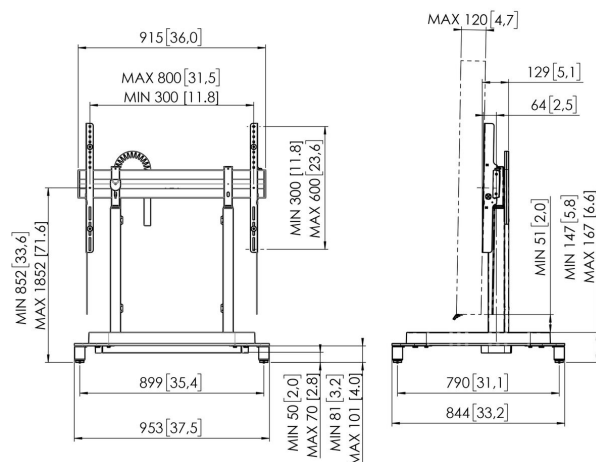

## RISE 5105 soporte de suelo con elevador de pantalla eléctrico

## **RISE 5105 soporte de suelo con elevador de pantalla eléctrico**

# **Especificaciones**

Número de artículo (SKU)	7351050
Caja individual EAN	8712285357541
Color	Negro

VOGEL'S HOLDING BV (©)

Todos los derechos reservados.  
Sujeto a errores tipográficos y a correcciones técnicas y de precios.