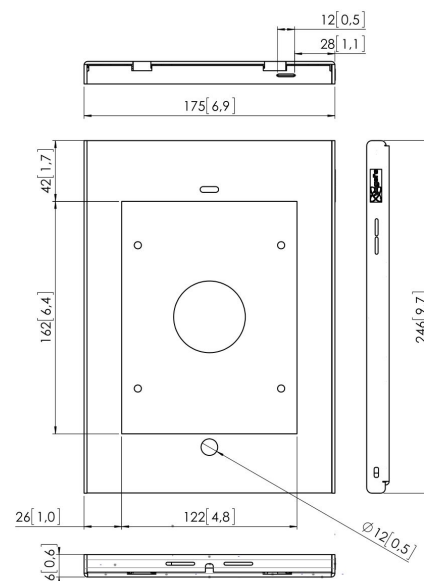

PTS 1215 TabLock für iPad mini 1 / 2 / 3 HTZ

Tablet-PCs wie das iPad werden zunehmend auch für öffentliche Anwendungen in Geschäften, in Museen und Ausstellungsräumen verwendet. Vogel's Professional hat ein sicheres Gehäuse für das iPad mini namens TabLock entwickelt. TabLock bietet Schutz vor Diebstahl und unerwünschter Bedienung des Tablets.

PTS 1215 TabLock für iPad mini 1 / 2 / 3 HTZ

Technische Daten

Artikelnummer (SKU)	7495214
Farbe	Silber
EAN-Einzelbox	8712285327186
Garantie	5 Jahre
Tischlösungen	Feste Tisch-Halterung Fester Tisch-Ständer Freistehender Tisch-Ständer
Verschließbar	True
Tablet-Hometaste Verdeckt oder Zugänglich	Zugänglich