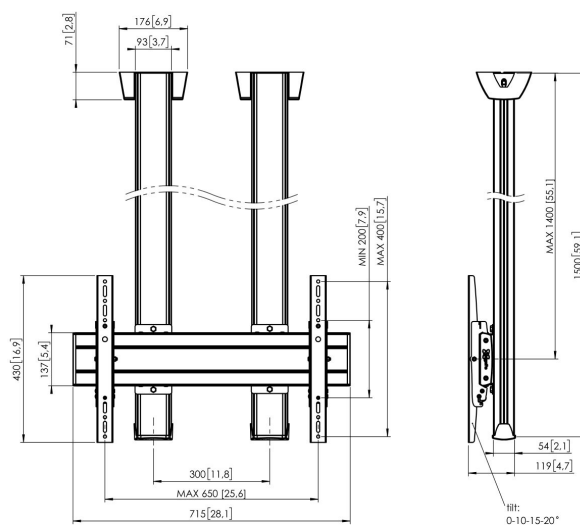

CD1564B Support plafond

Support plafond kit CD1564

Taille d'écran: >65" 65" Installation: 600x400 Charge maximale: 160 kg - 352 lbs Kit composé de: • 2x PUC 1060 Plaque de plafond fixe • 2x PUC 2515 Tube 150 cm • 1x PFB 3407 La barre d'interface • 1x PFS 3204 Bandes interface • 1x PFA 9126 Kit de support

CD1564B Support plafond

Spécifications

N° d'article (SKU)	7950040
Couleur	Noir
EAN emballage unitaire	8712285332241
Longueur	1500
Largeur	715
Profondeur	119
Certifié TÜV	Oui
Inclinaison	Inclinaison -3°/+3°
Garantie	5 ans
Charge max. (kg)	160
Min. hole pattern	100mm x 100mm
Max. hole pattern	650mm x 400mm
Dim. max. boulon	M8
Hauteur max. interface (mm)	430
Largeur max. interface (mm)	715
Auto-blocage	True
Types de plafonds	Plafond plat
Fischer intégré	Oui
Distance max. au plafond - centre écran (mm)	1400
Modèle max. trous de fixations hor. (mm)	650
Modèle max. trous de fixation vert. (mm)	400
Modèle min. trous de fixations hor. (mm)	100
Dimensions min. écran (pouce)	65
Modèle min. trous de fixation vert. (mm)	100
Modèle universel ou fixe de trous de fixation	Universel