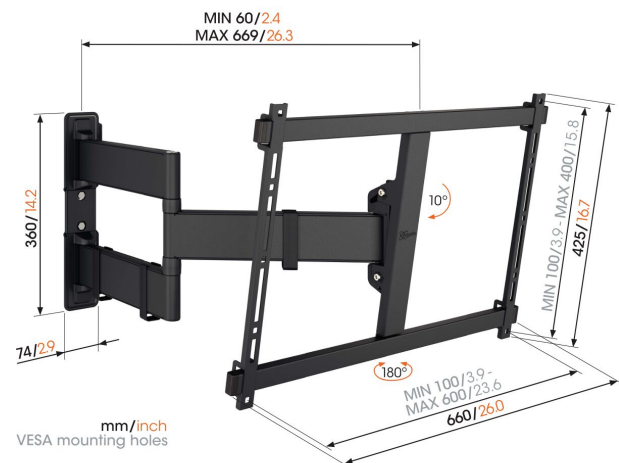

## TVM 3845 Draaibare tv-beugel (zwart)

### Belangrijke voordelen

- Soepele OneFinger™-beweging - Dankzij gecoate lagers en precisiestalen assen
- Je tv altijd waterpas gesteld (horizontaal en verticaal)
- Kabelclips inbegrepen: Geleid de kabels van tv naar muur
- Dankzij de lange armen kan de tv probleemloos tot wel 180° worden gedraaid
- Voorkom reflecties: kantel tot 10°

### Stijlvol en veilig: volledig draaibare tv beugel voor tv's van 55 tot en met 100 inch

Dit is hem: de sterkste Full-Motion+ tv beugel uit onze gezinsvriendelijke COMFORT serie. Stijlvol en veilig. De beugel is geschikt voor tv's tot maar liefst 100 inch met een gewicht van maximaal 55 kg. Afhankelijk van je tv-grootte kun je de beugel tot 180° draaien en tot 10° kantelen voor optimaal kijkcomfort. Je tv hangt gegarandeerd veilig. Kortom, wil jij vanuit elke hoek optimaal genieten van jouw grote tv? Dan is dit jouw tv beugel.

# Specificaties

Min. grootte beeldscherm (inch)	55
Max. grootte beeldscherm (inch)	100
Min. hole pattern	100mm x 100mm
Max. hole pattern	600mm x 400mm
Min. horizontaal gatenpatroon (mm)	100
Max. horizontaal gatenpatroon (mm)	600
Min. verticaal gatenpatroon (mm)	100
Max. verticaal gatenpatroon (mm)	400
Universeel of vast gatenpatroon	Universeel
Max. hoogte van interface (mm)	425
Max. breedte van interface (mm)	672
Max. laadgewicht (kg)	55
Max. laadgewicht (Lbs)	121.25
Draaien	Volledig draaibaar (tot 180°)
Aantal scharnierpunten	3
Kantelen	Kantelsysteem tot 10°
Kabeldoorvoersysteem	Kabelklemmen
Waterpas inbegrepen	Ja
Hoogte	425
Breedte	672
Diepte	60
Artikelnummer (SKU)	3838450
EAN enkele doos	8712285363368
Kleur	Zwart
Certificeringen	TÜV
TÜV-gecertificeerd	Ja
Garantie	10 jaar