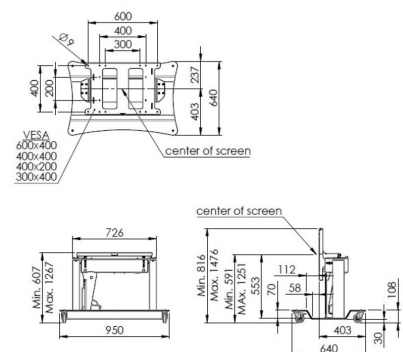

## S062.7665 Höhenverstellbarer, kippbarer Tischlift

### Entscheidende Vorteile

- Stufenlos einstellbare Neigung
- Kabel mit Fernbedienung
- Der Kollisionsschutz an den Display-Liftsystem verhindert Schäden

Dieses Tip & Touch-Stativ ist speziell für (interaktive) Bildschirme von bis zu 75 Zoll und einem maximalen Gewicht von 95 kg ausgelegt. Dieses Stativ erhöht die Funktionalität und den Komfort Ihres interaktiven Bildschirms. Das Stativ verfügt über eine 90-Grad-Kippfunktion, mit der Sie Ihren Bildschirm einfach und sicher von einer vertikalen in eine horizontale Position verstellen können.

## S062.7665 Höhenverstellbarer, kipptbarer Tischlift

## Technische Daten

Motorisiert	Ja
Ferngesteuert	Ja
Min. Bildschirmgröße (Zoll)	32
Min. Bildschirmgröße (Zoll)	32
Max. Bildschirmgröße (Zoll)	75
Max. Bildschirmgröße (Zoll)	75
Min. horizontale Lochung (mm)	300
Max. horizontale Lochung (mm)	600
Min. vertikale Lochung (mm)	200
Max. vertikale Lochung (mm)	400
Max. Gewichtslast (kg)	95
Max. Gewichtslast (Lbs)	209,44
Höhenverstellung (mm)	660
Anti Kollisionsschutz-Sicherheitsmechanismus	Ja
Artikelnummer (SKU)	S062.7665
EAN-Einzelbox	8718868874351
Farbe	Schwarz
Zertifizierungen	CE
TÜV-zertifiziert	Nein
Garantie	5 Jahre