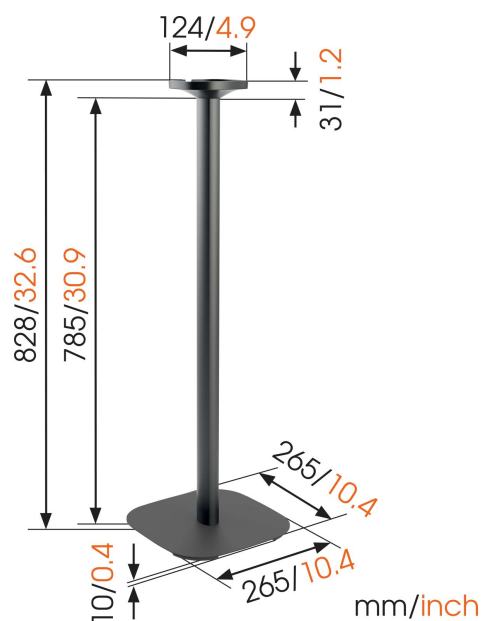

SOUND 4301 Højttaler gulvstand til SONOS ONE (SL) & PLAY:1 (sort)

Største fordele

- Indbygget forlængerledning
- Få den perfekte lytteposition hvor som helst i rummet

Få; mere ud af din Sonos One (SL) & Play:1

Nu kan du integrere din Sonos One (SL) & Play:1-højttaler uden problemer i dit interiør ved at placere den på; en gulvstander fra Vogels til SOUND 4301. Med en højde på; 82 cm løfter gulvstanderen din højttaler til lytteniveau, når du sidder ned – det sted, hvor højttalere lyder bedst. Skab din perfekte Sonos-lytteposition, hvor som helst i din stue. Vogels gulvstander sørger for sikker understøttelse til din Sonos One (SL) & Play:1, og den leveres i sort eller hvid, så; den matcher farven på; din højttaler. Det er let at installere den, takket være det forhå;ndssamlede højttalerbeslag og en indbygget forlængerledning.

SOUND 4301 Højtaler gulvstand til SONOS ONE (SL) & PLAY:1 (sort)

Specifikationer

Maks. vægtbelastning (kg)	5
Maks. vægtbelastning (Lbs)	11.02
Kabelstyring	Indbygget kabelstyring
Vaterpas medfølger	Ja
Højtalermodeller	Sonos PLAY:1 Sonos One
Varenummer	8153020
EAN enkelt pakke	8712285341441
Farve	Sort
Certificeringer	TÜV
TÜV-certificeret	Ja
Garanti	5 år