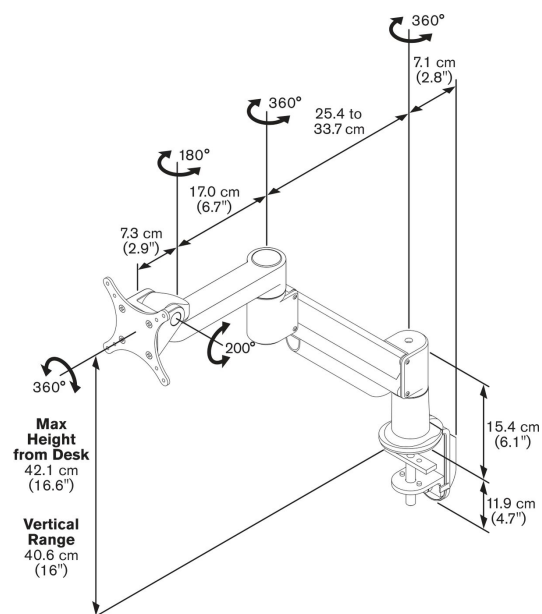

PFD 8541 Soporte dinámico

Este soporte de sobremesa de Vogel's se ha diseñado para un uso profesional intenso. Las características como los cojinetes ajustables, el sistema de organización de cables de tres puntos y el sistema especial Flexmount™ proporcionan un resultado excelente y una calidad duradera. Su diseño elegante se adapta a cualquier decoración o tipo de mesa.

PFD 8541 Soporte dinámico

Especificaciones

Número de artículo (SKU)	7185411
Color	Blanco
Caja individual EAN	8712285338922
Altura	421
Inclinación	Inclinable hasta 200°
Girar	Hasta 360°
Garantía	10 años
Carga máx. de peso (kg/Lbs)	5.7 / 12.57
Altura máx. de interfaz (mm)	115
Anchura máx. de interfaz (mm)	115
Profundidad ajustable	True
Altura regulable	True
Amortiguador de gas	True
Tamaño máx. de pantalla (pulgadas)	29
Tamaño mín. de pantalla (pulgadas)	10
Carga mín. de peso (kg)	2
Número de puntos de pivote	3