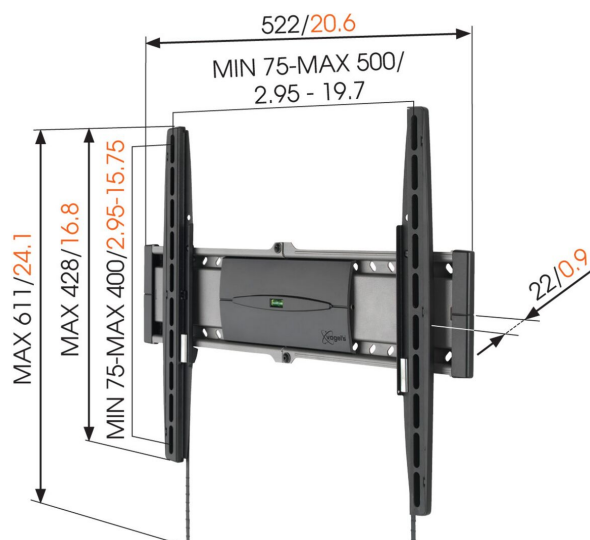

EFW 8206 Platte tv-beugel

Belangrijke voordelen

- Klik je tv veilig vast op zijn plaats
- Hang je beugel precies recht dankzij de meegeleverde waterpas!

De Vogel's EFW 8206 is een tv-beugel welke geschikt is voor flat screen tv's van 32 tot en met 55 inch.

mm/inch
VESA mounting holes

EFW 8206 Platte tv-beugel

Specificaties

Artikelnummer (SKU)	8382060
Kleur	Grijs
EAN enkele doos	8712285329142
Productgrootte	M
TÜV-gecertificeerd	Ja
Garantie	Levenslang
Min. grootte beeldscherm (inch)	32
Max. grootte beeldscherm (inch)	55
Max. laadgewicht (kg)	30
Min. hole pattern	75mm x 75mm
Max. hole pattern	500mm x 400mm
Max. formaat bout	M8
Max. hoogte van interface (mm)	428
Max. breedte van interface (mm)	522
Max. horizontaal gatenpatroon (mm)	500
Max. verticaal gatenpatroon (mm)	400
Min. afstand tot de muur (mm)	22
Waterpas inbegrepen	Ja
Universeel of vast gatenpatroon	Universeel