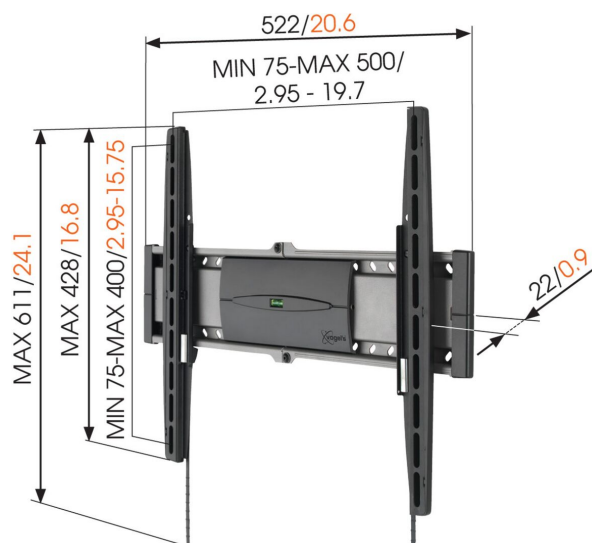

EFW 8206 Platte tv-beugel

Belangrijke voordelen

- Klik je tv veilig vast op zijn plaats
- Hang je beugel precies recht dankzij de meegeleverde waterpas!

De Vogel's EFW 8206 is een tv-beugel welke geschikt is voor flat screen tv's van 32 tot en met 55 inch.

mm/inch
VESA mounting holes

EFW 8206 Platte tv-beugel

Specificaties

Artikelnummer (SKU)	8382060
Kleur	Grijs
EAN enkele doos	8712285329142
Productgrootte	M
TÜV-gecertificeerd	Ja
Garantie	Levenslang
Min. grootte beeldscherm (inch)	32
Max. grootte beeldscherm (inch)	55
Max. laadgewicht (kg/Lbs)	30 / 66.14
Min. hole pattern	75mm x 75mm
Max. hole pattern	500mm x 400mm
Max. formaat bout	M8
Max. hoogte van interface (mm)	428
Max. breedte van interface (mm)	522
Certificeringen	TÜV
Max. horizontaal gatenpatroon (mm)	500
Max. verticaal gatenpatroon (mm)	400
Min. afstand tot de muur (mm / inch)	22 / 0.87
Waterpas inbegrepen	Ja
Universeel of vast gatenpatroon	Universeel