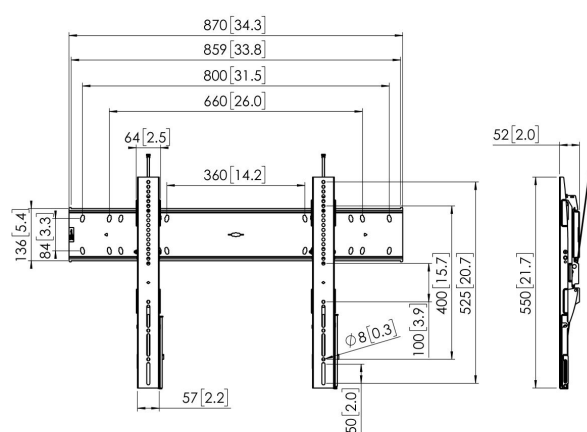

## PFW 6810 Display muurbeugel kantelbaar

De PFW 6810 is een stevige en tevens elegante vaste wandsteun. De steun is voorzien van een esthetisch geïntegreerd slot en kan daarnaast tot 15° kantelen. De steun is geschikt voor displays van 55 tot 80 inch, met een gewicht van maximaal 75 kg.

## PFW 6810 Display muurbeugel kantelbaar

# Specificaties

Artikelnummer (SKU)	7368100
Kleur	Zwart
EAN enkele doos	8712285334184
Productgrootte	L
TÜV-gecertificeerd	Ja
Kantelen	Kantelsysteem tot 15°
Garantie	5 jaar
Min. grootte beeldscherm (inch)	55
Max. grootte beeldscherm (inch)	80
Max. laadgewicht (kg)	75
Min. hole pattern	75mm x 75mm
Max. hole pattern	800mm x 400mm
Max. formaat bout	M8
Max. hoogte van interface (mm)	550
Max. breedte van interface (mm)	870
Fischer inbegrepen	Ja
Waterpasfundie	Horizontaal waterpas maken na montage
Opties vergrendeling	Slot inbegrepen / geïntegreerd
Max. horizontaal gatenpatroon (mm)	800
Max. grootte beeldscherm (inch)	80
Max. verticaal gatenpatroon (mm)	400
Min. afstand tot de muur (mm)	52
Min. horizontaal gatenpatroon (mm)	75
Min. grootte beeldscherm (inch)	55
Min. verticaal gatenpatroon (mm)	75
Positie	Horizontaal
Onderhoudspositie	Ja
Universeel of vast gatenpatroon	Universeel