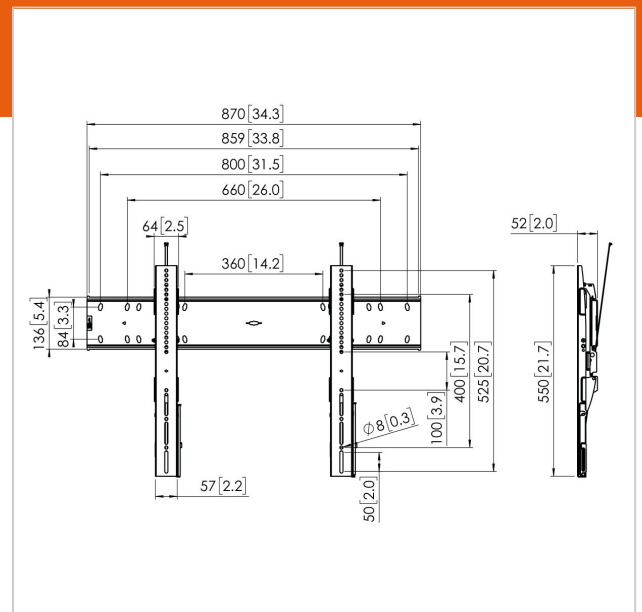

## PFW 6810 Display Muurbeugel kantelbaar

Artikelnummer (SKU)  
Kleur

7368100  
Zwart

### Belangrijke voordelen

- Eenvoudig waterpas maken en installeren
- Voor de zwaarste schermen
- Zelfcentrerende displaybouten
- Geïntegreerd slot
- Vergrendelde service stand

De PFW 6810 is een stevige en tevens elegante vaste wandsteun. De steun is voorzien van een esthetisch geïntegreerd slot en kan daarnaast tot 15° kantelen. De steun is geschikt voor displays van 55 tot 80 inch, met een gewicht van maximaal 75 kg.

### Specificaties

Numer producttype	PFW 6810	Min. horizontaal gatenpatroon (mm)	75
Artikelnummer (SKU)	7368100	Min. grootte beeldscherm (inch)	55
Kleur	Zwart	Min. verticaal gatenpatroon (mm)	75
EAN enkele doos	8712285334184	Positie	Horizontaal
TÜV-gecertificeerd	Ja	Onderhoudspositie	Ja
Kantelen	Kantelsysteem tot 15°	Universeel of vast gatenpatroon	Universeel
Garantie	5 jaar		
Max. laadgewicht (kg)	75		
Min. hole pattern	75mm x 75mm		
Max. hole pattern	800mm x 400mm		
Max. formaat bout	M8		
Max. hoogte van interface (mm)	550		
Max. breedte van interface (mm)	870		
Fischer inbegrepen	Ja		
Waterpasfunctie	Horizontaal waterpas maken na montage		
Opties vergrendeling	Slot inbegrepen / geïntegreerd		
Max. horizontaal gatenpatroon (mm)	800		
Max. grootte beeldscherm (inch)	80		
Max. verticaal gatenpatroon (mm)	400		
Min. afstand tot de muur (mm)	52		