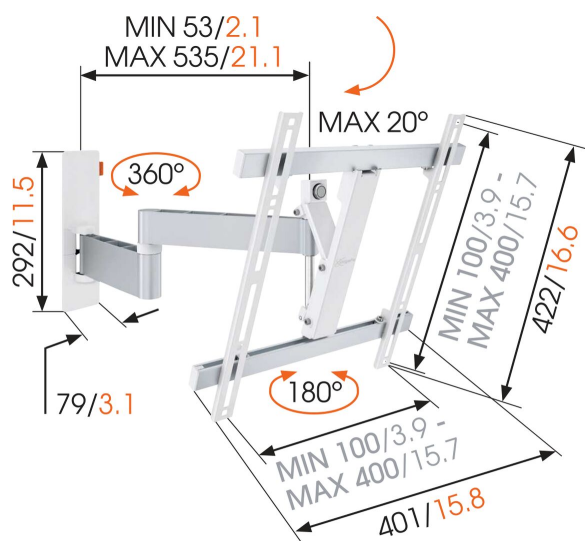

WALL 2245 Draaibare tv-beugel (wit)

Voor TV's tot 55 inch (140 cm)

De WALL 2245 TV-muurbeugel is geschikt voor TV's van 32 tot 55 inch (81 tot 140 cm). Deze stevige beugel kan maximaal 20 kg dragen. Overal in de kamer een comfortabele kijkhoek. Met de WALL 2245 draaibare beugel van Vogel's kun je voortaan vanaf allerlei plekken TV kijken. Je creëert de perfecte kijkhoek vanuit de eethoek én vanuit de nabijgelegen woonkamer. Een uitstekende manier om je favoriete programma vanaf verschillende plekken te bekijken.

mm/inch
VESA mounting holes

WALL 2245 Draaibare tv-beugel (wit)

Specificaties

Artikelnummer (SKU)	8353071
Kleur	Wit
EAN enkele doos	8712285325489
Productgrootte	M
Kantelen	Kantelsysteem tot 20°
Draaien	Tot 180°
Garantie	Levenslang
Min. grootte beeldscherm (inch)	32
Max. grootte beeldscherm (inch)	55
Min. hole pattern	100mm x 100mm
Max. hole pattern	400mm x 400mm
Max. formaat bout	M8
Max. hoogte van interface (mm)	422
Max. breedte van interface (mm)	402
Max. afstand tot de muur (mm)	540
Min. afstand tot de muur (mm)	55
Universeel of vast gatenpatroon	Universeel