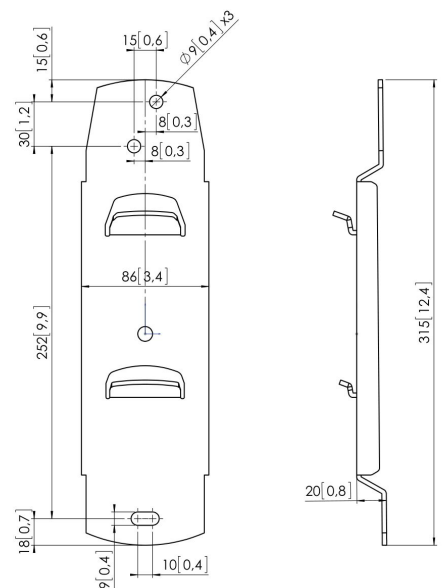

## PFW 910 Supporto piatto a parete per schermi

Il PFW 910 è un supporto da parete per schermi LCD/Plasma per montare schermi LCD/Plasma 23" - 65" piatti/fissi alla parete (fino a 70 kg). NON INCLUSI adattatori FAU 3125 o FAU 3150.

## **PFW 910 Supporto piatto a parete per schermi**

### **Specifiche**

Numero dell'articolo (SKU)	7319104
Colore	Argento
EAN scatola singola	8712285307843
Certificazione TÜV	Si
Garanzia	5 anni
Massimo peso di carico (kg/Lbs)	70 / 154.32
Fischer interno	Si
Distanza massima dal muro (mm / inch)	18 / 0.71
Dimensione massima dello schermo (pollici)	65
Distanza minima dal muro (mm / inch)	18 / 0.71
Dimensione minima dello schermo (pollici)	23