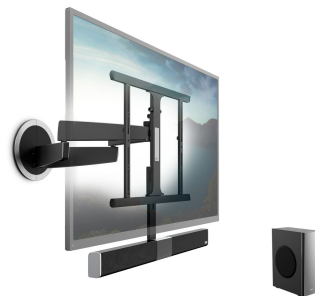

## SoundMount (NEXT 8365) Fuldt bevægeligt tv vægmontering med integreret lyd

### Største fordele

- Det første vægbeslag med indbygget soundbar
- Lyden justeres med tv-fjernbetjeningen
- Uovertruffen visning og lyd, hvor som helst i rummet
- Den trådløse subwoofer kan placeres overalt
- Bluetooth-lydstreaming

### Imponerende lyd, der drejer sammen med dit tv

Tv'er bliver tyndere og lettere. Dette er på bekostning af lyd kvaliteten. Men takket være SoundMount™ er det ikke noget problem. Dette tv-beslag kombinerer vores drejelige vægstøtte (Vogel's DesignMount) med en indbygget soundbar (inklusive trådløs subwoofer). Derfor får du det bedste billede og den bedste lyd overalt i rummet.