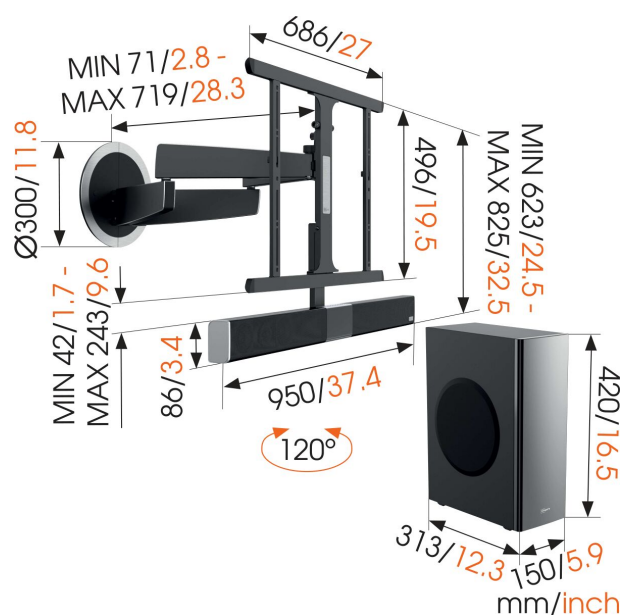

## SoundMount (NEXT 8365) Fuldt bevægeligt tv vægmontering med integreret lyd

### Største fordele

- Det første vægbeslag med indbygget soundbar
- Lyden justeres med tv-fjernbetjeningen
- Uovertruffen visning og lyd, hvor som helst i rummet
- Den trådløse subwoofer kan placeres overalt
- Bluetooth-lydstreaming

### Imponerende lyd, der drejer sammen med dit tv

Tv'er bliver tyndere og lettere. Dette er på bekostning af lyd kvaliteten. Men takket være SoundMount™ er det ikke noget problem. Dette tv-beslag kombinerer vores drejelige vægstøtte (Vogel's DesignMount) med en indbygget soundbar (inklusive trådløs subwoofer). Derfor får du det bedste billede og den bedste lyd overalt i rummet.

### Specifikationer

Varenummer	8735080
Farve	Sort
EAN enkelt pakke	8712285330629
Produktstørrelse	L
TÜV-certificeret	Ja
Drej	Bevægelse (op til 120°)
Garanti	Livstid
Garanti på elektriske dele	2 år
Min. skærmstørrelse	40
Maks. skærmstørrelse	65
Maks. vægtbelastning (kg/Lbs)	30 / 66.14
Min. hulmønster	200mm x 200mm
Maks. hulmønster	600mm x 400mm
Maks. boltstørrelse	M8
Maks. højde på grænseflade (mm)	496
Maks. bredde på grænseflade (mm)	686
App-styret	Nej
Lydformater	Lyd i høj opløsning Lineær PCM op til 192 kHz/24 bit
Bluetooth-lydstreaming	Ja
Kabelstyring	Kabelvelcro Kabelstyring indbygget i arm Kabelfingre til kabelstyring på bagsiden af dit tv
Certificeringer	CE CB TÜV
Tilslutninger	2 analoge indgange (mini-jackstik) 1 optisk digital indgang (S/PDIF) 1 HDMI-udgang med CEC/ARC 2 HDMI-indgange
Frekvensrespons, soundbar	180 Hz-20 kHz
Frekvensrespons, subwoofer	40 Hz-150 Hz
Integreret soundbar	Ja
Maks. afstand til væggen (mm / inch)	720 / 28.35
Max. horizontal hole pattern (mm)	600
Max. vertical hole pattern (mm)	400
Min. afstand til væggen (mm / inch)	72 / 2.83
Antal punkter	4
Fjernbetjening	Nej
Lydformater	150
Lydudgang (total)	300
Universelt eller fast hulmønster	Universal