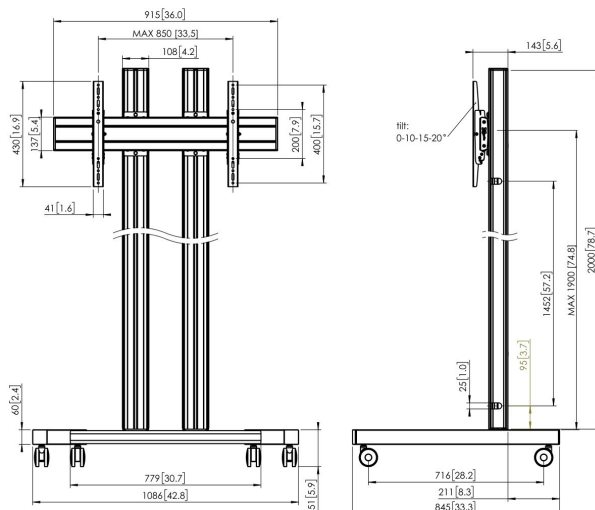

## TD2084S trolley para pantalla

### Trolley kit TD2084

Tamaño de pantalla: >65" 65" Montura: 800x400 Carga máx.: 150 kg - 330 lbs Kit formado por: • 1x PPFT 8530 Base de Trolley • 2x PUC 2720 Tubo 200 cm • 1x PFB 3409 Barras de interfaz para pantalla • 1x PFS 3204 B Bandas de interfaz vertical fija

# Especificaciones

Tamaño mín. de pantalla (pulgadas)	65
Min. hole pattern	100mm x 100mm
Max. hole pattern	800mm x 400mm
Patrón de orificio horizontal mín. (mm)	100
Patrón de orificio horizontal máx. (mm)	800
Patrón de orificio vertical mín. (mm)	100
Patrón de orificio vertical máx. (mm)	400
Patrón de orificios universal o fijo	Universal
Altura máx. de interfaz (mm)	430
Anchura máx. de interfaz (mm)	915
Distancia máx. al suelo - centro de pantalla (mm)	2151
Carga máx. de peso (kg)	150
Carga máx. de peso (Lbs)	330.69
Inclinación	Inclinable -3°/+3°
Altura	2151
Anchura	1086
Profundidad	845
Número de artículo (SKU)	7953094
Caja individual EAN	8712285333323
Color	Plateado
Certificaciones	TÜV
Certificación TÜV	Si
Garantía	5 años