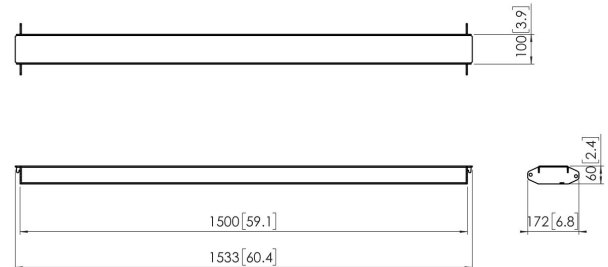

PFA 9130 Barra trasversale per pareti video 1500 mm

La PFA 9130 è parte integrante del sistema universale Connect-it per pareti video. Con la barra trasversale per pareti video potrai collegare la PFT 8920 o la PFF 7920.

PFA 9130 Barra trasversale per pareti video 1500 mm

Specifiche

Numero dell'articolo (SKU)	7291300
Colore	Nero
EAN scatola singola	8712285336706
Altezza	60
Lunghezza	1500
Larghezza	172
Certificazione TÜV	Si
Garanzia	5 anni
Larghezza massima dell'interfaccia (mm)	1500
Distanza tra i punti di supporto della base (mm)	1600