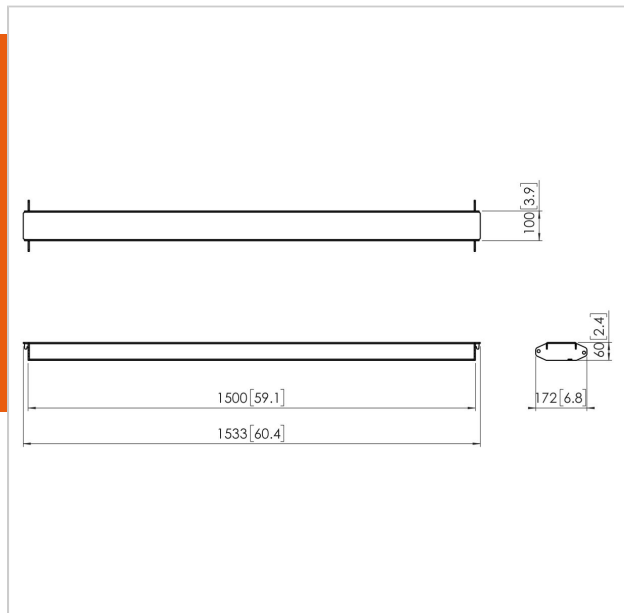

## PFA 9130 Barra trasversale per pareti video 1500 mm

Numero dell'articolo (SKU) 7291300  
Colore Nero

La PFA 9130 è parte integrante del sistema universale Connect-it per pareti video. Con la barra trasversale per pareti video potrai collegare la PFT 8920 o la PFF 7920.

## PFA 9130 Barra trasversale per pareti video 1500 mm

[www.vogels.com](http://www.vogels.com)

VOGEL'S HOLDING BV 2019 (c) Tutti i diritti riservati  
Soggetto a errori di stampa, modifiche tecniche e di prezzo.  
Data: 2019-12-23

### Specifiche

Numero del tipo di prodotto	PFA 9130
Numero dell'articolo (SKU)	7291300
Colore	Nero
EAN scatola singola	8712285336706
Altezza	60
Lunghezza	1500
Larghezza	172
Certificazione TÜV	Sì
Garanzia	5 anni
Larghezza massima dell'interfaccia (mm)	1500
Distanza tra i punti di supporto della base (mm)	1600