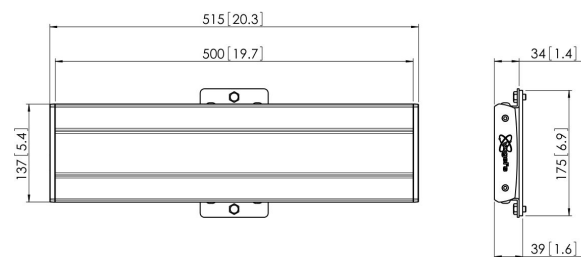

## PFV 3405 Интерфейсная панель серебристая

Крепежные планки серии PFV 34xx являются частью модульной системы Connect-it, при помощи которой Вы можете создать индивидуальное решение для потолочного, настенного или напольного монтажа дисплеев.

### **Характеристики**

Артикул (SKU)	7234054
Цвет	Серебристый
Код EAN отдельной коробки	8712285318764
Ширина	515
Сертифицирован TÜV	Да
Гарантия	5 лет
Макс. высота крепежного элемента (мм)	180
Макс. ширина крепежного элемента (мм)	515
Дюбели Fischer в комплекте	Да
Максимальная глубина крепежного элемента (мм)	35
Макс. расстояние между крепежными отверстиями по горизонтали (мм)	450
Мах. весовая нагрузка на штангу (кг)	80
Макс. весовая нагрузка на стену (кг)	53
Мин. расстояние между крепежными отверстиями по горизонтали (мм)	100