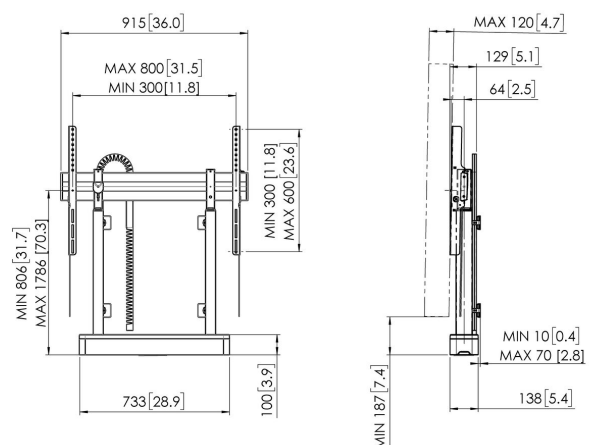

RISE 2008B Elektrische display vloer-wand lift

Belangrijke voordelen

- Hoogteverstelbereik van maar liefst 980 mm
- Bewegingsnelheid 80mm/s bij zwaarste schermen met QuickRise®
- TÜV-, CE-, UL- en GS-gecertificeerd
- Vergrendel je tv met één klik via ClickLoc™
- Geïntegreerd kabelmanagement (CIS®)

Scherm soepel en veilig op de juiste hoogte

De RISE 2008 elektrische display en tv lift vloer-wandoplossing brengt interactieve flat panel displays tot 98" (max. 140 kg.) met een snelheid van 80 mm/s moeiteloos op de juiste hoogte met QuickRise™. Een verstelbereik van 980mm is geschikt voor een hele lage of hoge stand. Veiligheid staat voorop. De vloer- en wandmontage verzekert je van een stevige verankering in elke ruimte. Alle Vogel's display liften voldoen aan de hoogste internationale veiligheidsnormen TÜV, CE, UL en GS. Hoewel ze zijn geprogrammeerd voor schermen van 86 inch, kunnen deze elektrische liftsystemen worden gebruikt voor de meeste beeldschermen van 98 inch. Soms kan een kleine softwareaanpassing (aanpassen hoogte) nodig zijn (zie gebruiksaanwijzing).

RISE 2008B Elektrische display vloer-wand lift

Specificaties

Gemotoriseerd	Ja
Op afstand te bedienen	Ja
Min. grootte beeldscherm (inch)	43
Min. grootte beeldscherm (inch)	43
Max. grootte beeldscherm (inch)	98
Max. grootte beeldscherm (inch)	98
Min. horizontaal gatenpatroon (mm)	200
Max. horizontaal gatenpatroon (mm)	800
Min. verticaal gatenpatroon (mm)	200
Max. verticaal gatenpatroon (mm)	600
Min. afstand tot vloer vanaf midden beeldscherm (mm)	806
Max. afstand tot vloer vanaf midden beeldscherm (mm)	1786
Max. laadgewicht (kg)	140
Max. laadgewicht (Lbs)	308.65
Hoogteverstelling (mm)	980
Kabeldoorvoersysteem	Geïntegreerd kabeldoorvoersysteem
Max. aantal kabels in kabelgoot	Tot 5 kabels
Veiligheidsmechanisme Anti Collision	Ja
Hoogte	1118
Breedte	915
Diepte	120
Artikelnummer (SKU)	7320080
EAN enkele doos	8712285357305
Kleur	Zwart
Certificeringen	CE GS TÜV UL
TÜV-gecertificeerd	Ja
Garantie	5 jaar