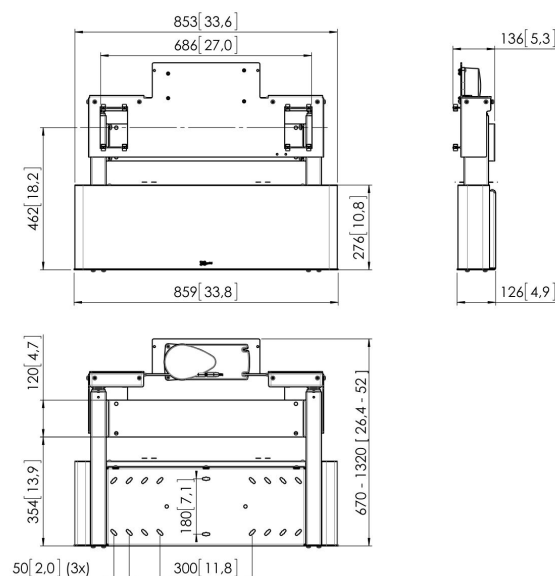

PFWE 7150 Montage mural motorisé pour écran

Les écrans interactifs montés sur un mur doivent pouvoir être réglés en hauteur pour des utilisateurs de taille différente. C'est le cas particulièrement dans le monde de l'enseignement, mais aussi de l'entreprise. Comme les écrans interactifs sont lourds, le Vogel's PFWE 7150 constitue la solution parfaite, stylée et ergonomique.

PFWE 7150 Montage mural motorisé pour écran

Spécifications

N° d'article (SKU)	7371504
Couleur	Argent
EAN emballage unitaire	8712285323607
Garantie	5 ans
Dimensions min. écran (pouce)	42
Dimensions max. écran (pouce)	86
Charge max. (kg)	160
Motorisé	Oui
Télécommandé	Oui
Travel	650