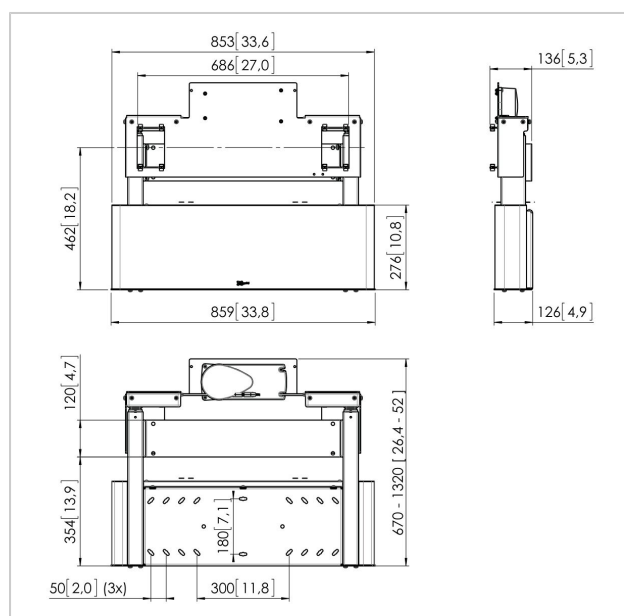

PFWE 7150 Montage mural motorisé pour écran

N° d'article (SKU)
Couleur

7371504
Argent

Principaux avantages

- Design haut de gamme élégant
- Réglable en hauteur jusqu'à 65 cm
- Ergonomique
- Pour écrans lourds

Les écrans interactifs montés sur un mur doivent pouvoir être réglés en hauteur pour des utilisateurs de taille différente. C'est le cas particulièrement dans le monde de l'enseignement, mais aussi de l'entreprise. Comme les écrans interactifs sont lourds, le Vogel's PFWE 7150 constitue la solution parfaite, stylée et ergonomique.

Ce support mural motorisé peut être installé directement au mur. Des fixations pour support mural optionnelles sont disponibles pour les murs présentant une construction moins résistante