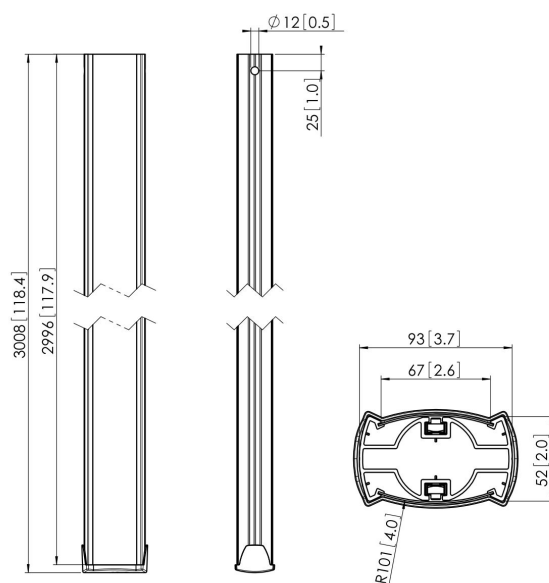

PUC 2530 Palo 300 cm, colore silver

Il modello PUC 2530 è un tubo da 300 cm e fa parte del sistema modulare Connect-it con il quale è possibile creare una soluzione di fissaggio a soffitto personalizzata per gli schermi di media e grande dimensione.

PUC 2530 Palo 300 cm, colore silver

Specifiche

Numero dell'articolo (SKU)	7225304
Colore	Argento
EAN scatola singola	8712285318740
Lunghezza	3000
Certificazione TÜV	Si
Garanzia	5 anni
Massimo peso di carico (kg)	80
Schermi back-to-back	True
Eccezioni Conned It	2x if inches gte 65