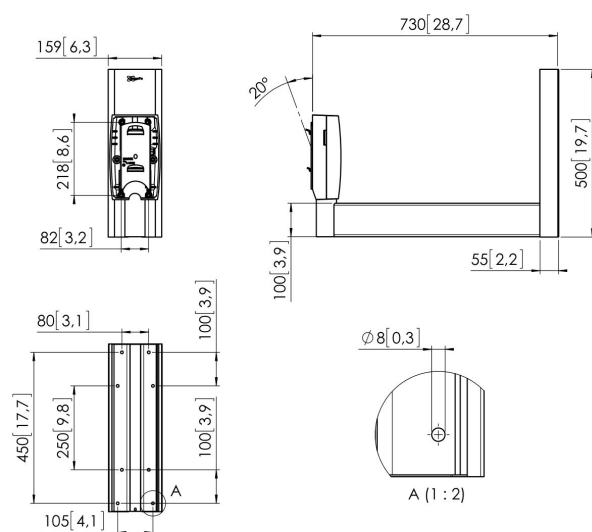

PFW 950 Display wall mount right-angled

El soporte de pared para pantalla LCD o de plasma en ángulo recto PFW 950 consiste en una placa para montaje en la pared con un brazo de 72 cm y una unidad de giro e inclinación. NO incluye la interfaz FAU 3150 ni la FAU 3125. Sirve para pantallas de hasta 42 pulgadas.

PFW 950 Display wall mount right-angled

Especificaciones

Número de artículo (SKU)	7319504
Color	Plateado
Caja individual EAN	8712285305221
Certificación TÜV	Si
Inclinación	Inclinable hasta 20°
Girar	Hasta 180°
Garantía	5 años
Carga máx. de peso (kg)	60
Tacos Fischer en el interior	Si
Tamaño máx. de pantalla (pulgadas)	42
Distancia mín. a la pared (mm)	730
Tamaño mín. de pantalla (pulgadas)	23
Número de puntos de pivote	1