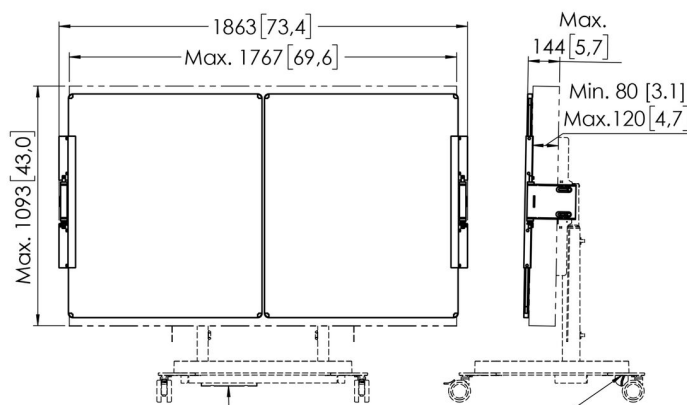

RISE A227 Set de tableau blanc 75" RISE 5xxx

N° d'article (SKU): 7302270
Couleur: Blanc

Spécifications de l'offre

MARQUE ET PRODUIT : Vogel's RISE A227 ; Ensemble de tableaux blancs 75" pour trolley élévateur d'écran motorisé RISE ou pied de sol ; couleur : blanc ; SEGMENTS DU MARCHÉ : système de levage d'écran motorisé idéal pour une utilisation dans une école, une salle de réunion, un hall d'entrée ou une salle de conférence ; segment de marché éducation ; segment de marché entreprise ; CONVIENT POUR : accessoire conçu spécialement pour le trolley élévateur d'écran motorisé ou le pied de sol RISE ; convient aux écrans de 65 pouces de n'importe quelle marque ; MATÉRIAUX : ensemble de 2 comprenant une barre d'extension et un contrepoids ; revêtu d'émail sur 2 faces ; rebords en acier inoxydable ; charnières revêtues de poudre blanche conformément aux directives RoHs ; barre d'interface en aluminium ; contrepoids en fonte revêtu de poudre ; CARACTÉRISTIQUES : testé TÜV-5 ; garantie 5 ans ; montage facile ; ensemble de 2 pièces et 1 barre d'interface ; avec contrepoids pour garantir une utilisation sûre ; permet de monter un tableau blanc à gauche et à droite d'un écran plat interactif de 75 pouces ; charnières réglables permettant de varier la profondeur, la hauteur et la largeur pour un alignement parfait sur n'importe quel écran ; Charnières développées en interne par Vogel's ; les tableaux blancs ne s'ouvrent pas spontanément, même après une utilisation fréquente ; les contrepoids sont montés sous la base, hors de vue ; l'ensemble de tableaux blancs se déplace avec le système de levage d'écran RISE (80 mm/s ou 50 mm/s) avec un écran pesant jusqu'à 120 kg ; convient aux marqueurs à base d'alcool ; emballage écologique sans EPP / EPS ; spécialement conçu pour la solution de levage d'écran motorisé sol-mur RISE ; SPÉCIFICATIONS TECHNIQUES : Convient à un écran de 75" ; hauteur réglable jusqu'à 100 mm / 3,9 pouces ; inclinaison : -4 / +4 degrés ; Profondeur min. - max. réglable, 80 - 120 mm / 3,1 - 4,7 pouces ; Distance min. - max. entre le sol et le centre de l'écran : 806 - 1786 mm / 31,7 - 70,3 pouces ; distance entre le milieu du VESA et le bord supérieur : 446 mm / 17,6 pouces ; largeur totale lorsqu'il est ouvert avec un écran de 75 pouces : 3627 mm / 142,8 pouces ; largeur totale lorsqu'il est fermé : 1863 mm / 73,4 pouces ; hauteur x largeur du produit 1 tableau blanc : 1020 x 883 mm / 40,2 x 34,8 pouces ; poids net : 25 kg / 55,1 lbs ; longueur x largeur x hauteur de la barre d'interface : 889 x 31 x 137 mm / 35 x 1,2 x 5,4 pouces ; contrepoids longueur x largeur x hauteur : 265 x 70 x 115 mm / 10,4 x 2,8 x 4,5 pouces ; contrepoids : 8 kg / 17,6 lbs ; INFORMATIONS LOGISTIQUES : dimensions de la boîte 1 : (mm) 1071 x 912 x 90 / (pouces) 42,2 x 35,9 x 3,5 ; dimensions de la boîte 2 : (mm) 1175 x 395 x 62 / (pouces) 46,3 x 15,5 x 2,4 ; dimensions de la boîte 3 : (mm) 265 x 70 x 115 / (pouces) 10,4 x 2,8 x 4,5 ; poids brut total : 34,1 kg / 75,2 lbs ; PROPOSITION DE PRODUIT : Système de levage d'écran motorisé pour une utilisation intuitive et sûre d'un écran à la bonne hauteur ; Vogel's Products BV.