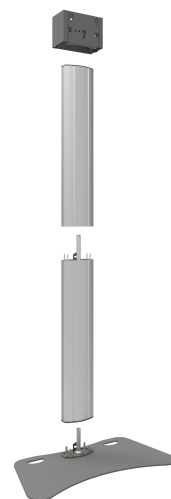

S062.1000 Display vloerstandaard

Onze vloerstandaard is door zijn deelbaarheid perfect voor verhuurdoeleinden. Passend in flightcase

Het bestaat uit vier makkelijk te hanteren onderdelen: een stevige vloerplaat, twee kolomdelen van elk 95 cm en een handige statiefkop. Samen met de display passen deze onderdelen compact in een flightcase.

smart
metals
MOUNTING SOLUTIONS

S062.1000 Display vloerstandaard

Specificaties

Max. grootte beeldscherm (inch)	65
Max. afstand tot vloer vanaf midden beeldscherm (mm)	1790
Max. laadgewicht (kg)	60
Max. laadgewicht (Lbs)	132.28
Hoogte	1929
Breedte	950
Diepte	480
Artikelnummer (SKU)	S062.1000
EAN enkele doos	8718868872500
Kleur	Zilver
Garantie	5 jaar