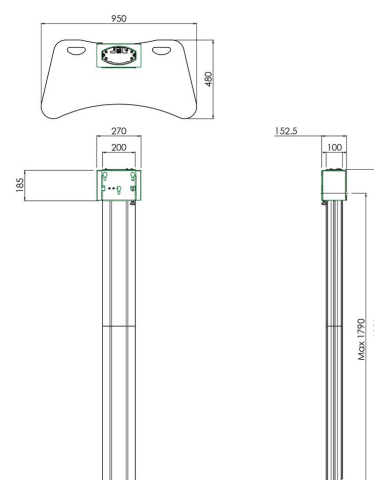

S062.1000 Display vloerstandaard

Onze vloerstandaard is door zijn deelbaarheid perfect voor verhuurdoeleinden. Passend in flightcase

Het bestaat uit vier makkelijk te hanteren onderdelen: een stevige vloerplaat, twee kolomdelen van elk 95 cm en een handige statiefkop. Samen met de display passen deze onderdelen compact in een flightcase.

smart
metals
MOUNTING SOLUTIONS

S062.1000 Display vloerstandaard

Specificaties

Max. grootte beeldscherm (inch)	65
Max. afstand tot vloer vanaf midden beeldscherm (mm)	1790
Max. laadgewicht (kg)	60
Max. laadgewicht (Lbs)	132.28
Hoogte	1929
Breedte	950
Diepte	480
Artikelnummer (SKU)	S062.1000
EAN enkele doos	8718868872500
Kleur	Zilver
Garantie	5 jaar