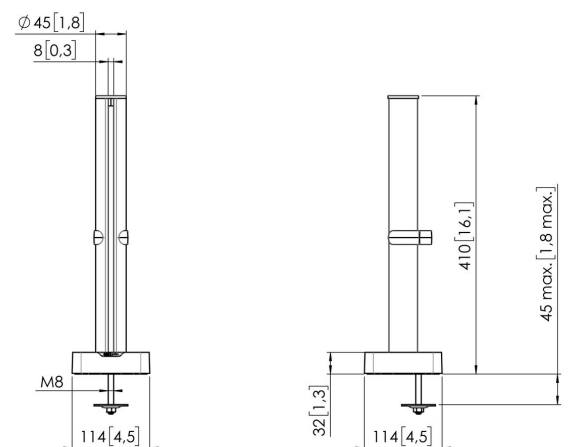

MOMO C140 Basis met paal component, voor Motion en Motion Plus, 40 cm (wit)

Belangrijke voordelen

- In hoogte verstelbaar
- Geschikt voor één, twee of een hele reeks monitoren
- Eenvoudige installatie
- Flexibel modulair systeem
- TÜV gecertificeerd / 10 jaar garantie

Stel je ideale Monitor arm samen Het MOMO C140 Basis met paal component, 40 cm is onderdeel van MOMO Motion en Motion+. Speciaal ontworpen voor montage in het bureau. Eindeloze mogelijkheden Met slechts enkele componenten kan je zelfs een multi-monitor opstelling maken. Zowel in rechte als gebogen positie. Je installeert de MOMO Monitor arm accessoires en componenten met slechts één inbussleutel, die slim in het product zit verwerkt. Je hebt dus altijd het juiste gereedschap bij de hand.

MOMO C140 Basis met paal component, voor Motion en Motion Plus, 40 cm (wit)

Specificaties

| | |
|-----------------------|------------------------|
| Artikelnummer (SKU) | 7161401 |
| Kleur | Wit |
| EAN enkele doos | 8712285354083 |
| Hoogte | 410 |
| Breedte | 114 |
| Diepte | 114 |
| TÜV-gecertificeerd | Ja |
| Garantie | 10 jaar |
| Monteer mogelijkheden | Aan en door het bureau |