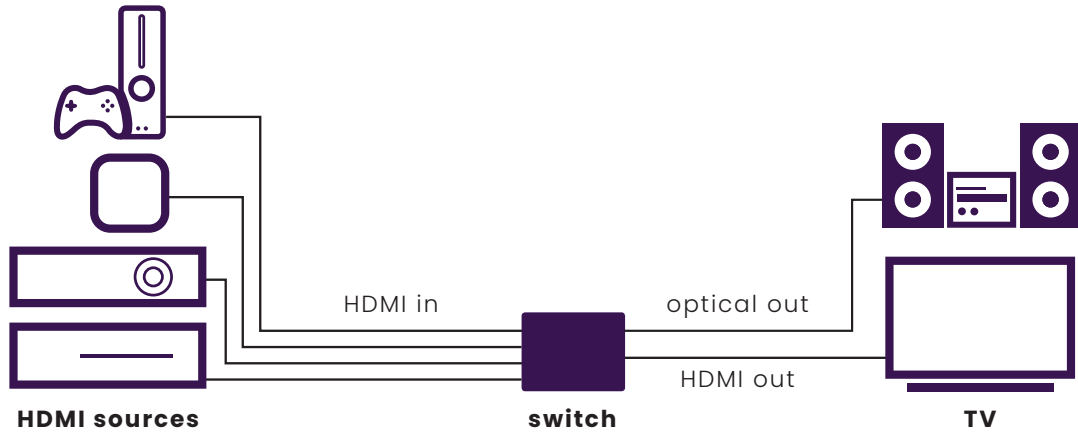

Connect 621 UHD 2.0

Technical specifications

Connections

AV input	4x HDMI
AV output	1x HDMI

Video

Video resolution	Max. 2160@60Hz
3D formats	All 3D formats
PC resolution	Max. 2560 x 2048 Hz
Video bandwidth	18 Gbps
Clock frequency	Max. 600 MHz
HDMI standard	HDMI 2.0b, HDR, CEC, EDID, DVI, Deep Color 36 bit and all 3D formats
HDCP standard	HDCP 1.4/2.2
Colour formats	RGB and YCbCr 4:4:4, 4:2:0 or 4:2:2
Colour depth	Max. 36 bit

Audio

HDMI audio	DTS-HD Master Audio, Dolby TrueHD, Dolby Atmos, DTS:X, Dolby Digital/AC3, DTS 5.1 and PCM stereo

General

Dimensions (h x w x d)	21 x 182 x 85 mm
Weight	366 grams
Power	100-240 VAC 50/60 Hz, 5 VDC adapter

Connections

1. 1 HDMI output
2. 2 HDMI input 4
3. 3 HDMI input 3
4. 4 HDMI input 2
5. 5 HDMI input 1
6. 6 Audio output (digital/analogue)
7. 7 RS232
8. 8 Infrared input
9. 9 DC power

Order information

Connect 621 UHD

EU art.nr. 08327 EAN 8718164533273
UK art.nr 08328 EAN 8718164533280

Packaging size (h x w x d): 190 x 260 x 70 mm

Set includes

- 1x HDMI switch
- 1x Remote control | Batteries included
- 1x Infrared receiver | 150 cm
- 1x HDMI cable
- 1x Toslink mini adapter
- 1x Power adapter
- 1x User manual