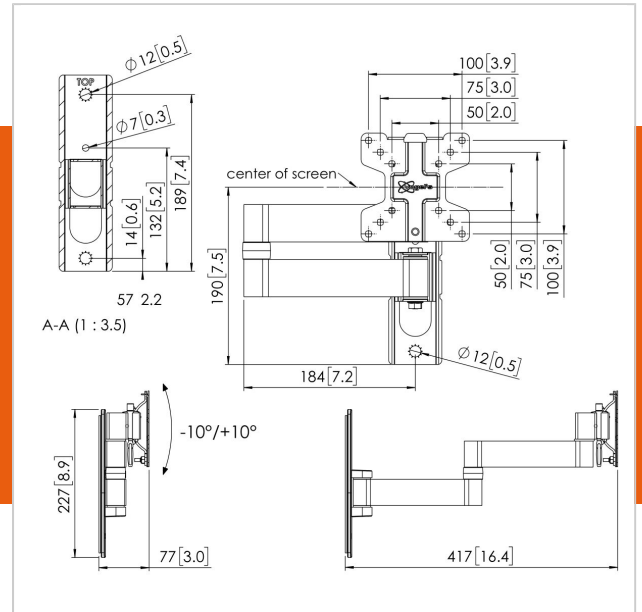

PFW 1040 Support mural basculant et pivotant pour écran

N° d'article (SKU)
Couleur

7310400
Noir

Principaux avantages

- Design haut de gamme élégant
- Inclinable en douceur, sans palier
- Mise de niveau après l'installation
- Cadenas anti-vol

La gamme PFW 1000, sobre et fine, est conçue en pensant au secteur de l'hospitalité.

Le sens même de l'hospitalité est de fournir les meilleurs services à vos hôtes. Les divertissements à disposition dans les chambres font partie de ces services et les hôtes attendent la plus haute qualité ! L'esthétique sobre et le profil mince de la gamme PFW 1000 soulignent parfaitement votre contenu. En outre, un cadenas discret intégré garantit la sécurité de votre HotelTV. Vous avez ainsi l'assurance d'une solution particulièrement sûre et fine, certifiée TÜV.