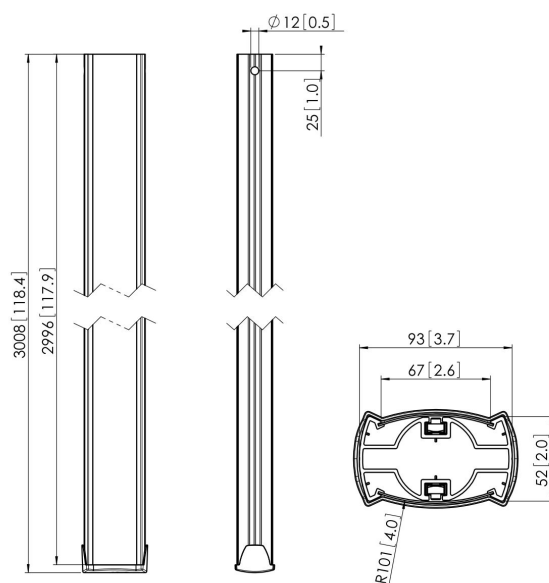

PUC 2530 Profil 300 cm czarna

PUC 2530 to profil 300 cm, który jest częścią modułowej serii Connect-it, która pozwala na stworzenie własnego rozwiązania sufitowego do średnich i dużych monitorów.

PUC 2530 Profil 300 cm czarna

Specyfikacja

Numer artykułu (SKU)	7225300
Kolor	Czarny
Kod EAN pojedynczego opakowania	8712285329388
Długość	3000
Certyfikat TÜV	Tak
Gwarancja	5-letnia
Maks. nośność (kg/Lbs)	80 / 176.37
Wyświetlacze ustawione plecami do siebie	True
Wyjątki Connect It	2x if inches gte 65