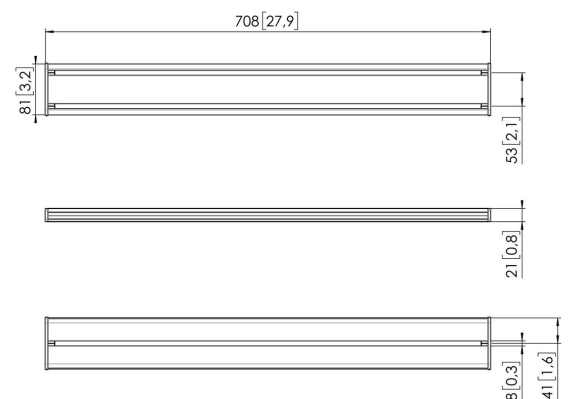

MOMO C470 Adapterstangenkomponente, 70 cm (Weiß)

Entscheidende Vorteile

- Höhenverstellbar
- Geeignet für einen, zwei oder eine ganze Reihe von Monitoren
- Einfache Installation
- Flexibles, modulares System
- TÜV-zertifiziert / 10 Jahre Garantie

Stellen Sie Ihre ideale Monitorhalterung zusammen Die MOMO C470 Adapterstangenkomponente, 70 cm, ist Teil von MOMO Motion und Motion+. Speziell zur optimalen Ausrichtung des Monitors entwickelt. Unendliche Möglichkeiten Richten Sie mit nur einigen wenigen Komponenten einen Arbeitsplatz mit mehreren Monitoren ein. Es sind gerade und abgewinkelte Positionen möglich. Das Zubehör für die MOMO Monitorhalterungen wird mit nur einem Inbusschlüssel montiert, der geschickt in das Produkt integriert ist. Auf diese Weise haben Sie immer das richtige Werkzeug zur Hand.

MOMO C470 Adapterstangenkomponente, 70 cm (Weiß)

Technische Daten

Artikelnummer (SKU)	7164701
Farbe	Weiß
EAN-Einzelbox	8712285354526
Höhe	81
Länge	708
Tiefe	21
TÜV-zertifiziert	Ja
Garantie	10 Jahre

VOGEL'S HOLDING BV (©)