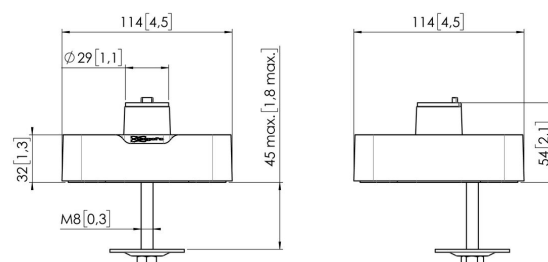

## MOMO C104 Basis met draaipunt component (wit)

### Belangrijke voordelen

- In hoogte verstelbaar
- Geschikt voor één, twee of een hele reeks monitoren
- Eenvoudige installatie
- Flexibel modulair systeem
- TÜV gecertificeerd / 10 jaar garantie

Stel je ideale Monitor arm samen Het MOMO C104 Basis met draaipunt component is onderdeel van MOMO Motion en Motion+. Speciaal ontworpen voor montage in het bureau. Eindeloze mogelijkheden Met slechts enkele componenten kan je zelfs een multi-monitor opstelling maken. Zowel in rechte als gebogen positie. Je installeert de MOMO Monitor arm accessoires en componenten met slechts één inbusleutel, die slim in het product zit verwerkt. Je hebt dus altijd het juiste gereedschap bij de hand.

# Specificaties

Artikelnummer (SKU)	7161041
Kleur	Wit
EAN enkele doos	8712285354045
Hoogte	54
Breedte	114
Diepte	114
TÜV-gecertificeerd	Ja
Garantie	10 jaar
Rotatie stop	True
Monteer mogelijkheden	Aan en door het bureau