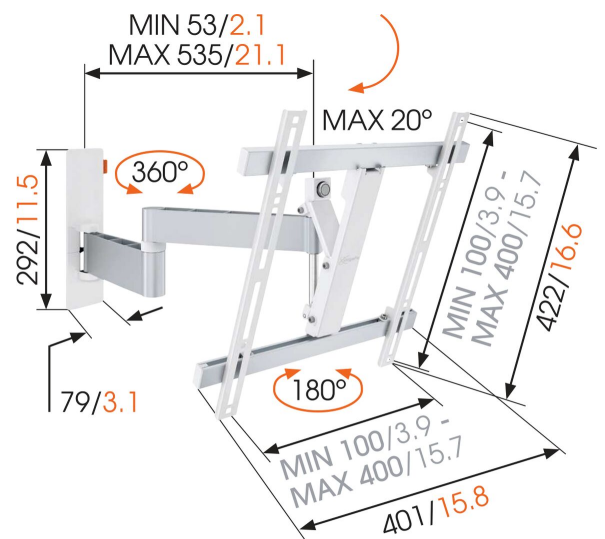

## WALL 2245 Full-Motion TV Wall Mount (white)

mm/inch  
VESA mounting holes

## WALL 2245 Full-Motion TV Wall Mount (white)

### Specifikationer

Varenummer	8353071
Farve	Hvid
EAN enkelt pakke	8712285325489
Produktstørrelse	M
Vip	Vip op til 20°
Drej	Fuld bevægelse (op til 180°)
Garanti	Livstid
Min. skærmstørrelse	32
Maks. skærmstørrelse	55
Min. hulmønster	100mm x 100mm
Maks. hulmønster	400mm x 400mm
Maks. boltstørrelse	M8
Maks. højde på grænseflade (mm)	422
Maks. bredde på grænseflade (mm)	402
Certificeringer	TÜV
Maks. afstand til væggen (mm / inch)	540 / 21.26
Min. afstand til væggen (mm / inch)	55 / 2.17
Universelt eller fast hulmønster	Universal