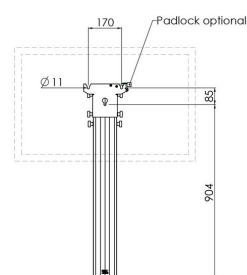

## S063.8695 Display podiumstandaard, 950mm

Deze set bestaat uit een korte zuil met daarop een specifieke kop en is te plaatsen op elke SmartMetals vloerplaat. De zuil is 95 cm lang en heeft een kantelbare kop. Zo kan het display in de gewenste hoogte en hoek gekanteld worden.

## S063.8695 Display podiumstandaard, 950mm

# Specificaties

|                                 |                       |
|---------------------------------|-----------------------|
| Max. grootte beeldscherm (inch) | 55                    |
| Beugelinterface                 | False                 |
| Max. laadgewicht (kg)           | 30                    |
| Max. laadgewicht (Lbs)          | 66.14                 |
| Kantelen                        | Kantelsysteem tot 60° |
| Hoogte                          | 904                   |
| Artikelnummer (SKU)             | S063.8695             |
| EAN enkele doos                 | 8718868873125         |
| Kleur                           | Grijs                 |
| Garantie                        | 5 jaar                |