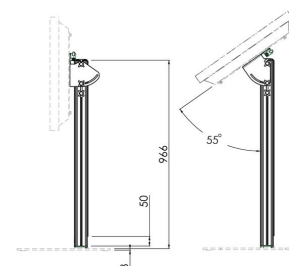

## S063.8695 Display podiumstandaard, 950mm

Deze set bestaat uit een korte zuil met daarop een specifieke kop en is te plaatsen op elke SmartMetals vloerplaat. De zuil is 95 cm lang en heeft een kantelbare kop. Zo kan het display in de gewenste hoogte en hoek gekanteld worden.

## S063.8695 Display podiumstandaard, 950mm

# Specificaties

|                                 |                       |
|---------------------------------|-----------------------|
| Max. grootte beeldscherm (inch) | 55                    |
| Beugelinterface                 | False                 |
| Max. laadgewicht (kg)           | 30                    |
| Max. laadgewicht (Lbs)          | 66.14                 |
| Kantelen                        | Kantelsysteem tot 60° |
| Hoogte                          | 904                   |
| Artikelnummer (SKU)             | S063.8695             |
| EAN enkele doos                 | 8718868873125         |
| Kleur                           | Grijs                 |
| Garantie                        | 5 jaar                |