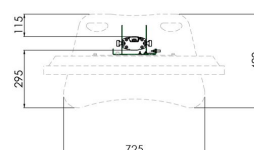

## S063.8695 Display podiumstandaard, 950mm

Deze set bestaat uit een korte zuil met daarop een specifieke kop en is te plaatsen op elke SmartMetals vloerplaat. De zuil is 95 cm lang en heeft een kantelbare kop. Zo kan het display in de gewenste hoogte en hoek gekanteld worden.

## S063.8695 Display podiumstandaard, 950mm

# Specificaties

|                                 |                       |
|---------------------------------|-----------------------|
| Max. grootte beeldscherm (inch) | 55                    |
| Beugelinterface                 | False                 |
| Max. laadgewicht (kg)           | 30                    |
| Max. laadgewicht (Lbs)          | 66.14                 |
| Kantelen                        | Kantelsysteem tot 60° |
| Hoogte                          | 904                   |
| Artikelnummer (SKU)             | S063.8695             |
| EAN enkele doos                 | 8718868873125         |
| Kleur                           | Grijs                 |
| Garantie                        | 5 jaar                |