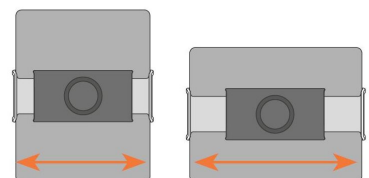

TMS 1010 Paket mit Tablet-Wandhalterungen

Entscheidende Vorteile

- Befestigen Sie Ihr Tablet sicher an der Wand
- Genießen Sie Ihr Tablet sowohl im Hoch- als auch im Querformat
- Dank der enthaltenen Klebescheibe muss nicht gebohrt werden
- Installation ganz ohne Werkzeug

*Fits all tablets
7" up to 13"

min. 150 mm / max. 220 mm

tablet thickness
min. 5 mm / max. 13 mm

TMS 1010 Paket mit Tablet-Wandhalterungen

Technische Daten

Min. Bildschirmgröße (Zoll)	7
Max. Bildschirmgröße (Zoll)	13
Max. Schnittstellenhöhe (mm)	160
Max. Breite der Schnittstelle (mm)	220
Max. Bildschirmtiefe (mm)	13
Max. Gewichtslast (kg)	1
Max. Gewichtslast (Lbs)	2.2
Drehen	Bis zu 360°
Tablet-Marke und -Modell(e)	Universell
Artikelnummer (SKU)	8371010
EAN-Einzelbox	8712285326707
Farbe	Schwarz
Garantie	5 Jahre